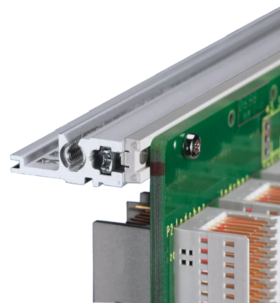

## 24564-433 EUROPACPRO 19-ZOLL BAUGRUPPENTRÄGER BAUSATZ FÜR BACKPLANE, LEICHT, UNGESCHIRMT, 6 HE, 295 MM

### PRODUKTBESCHREIBUNG

Baugruppenträger mit Seitenwand Typ L („leicht“) mit integrierten 19“-Befestigungswinkeln

Modulschiene Typ „light“

Aluminium

Modulschienen hinten zur Backplanemontage mit Isolierstreifen

### PRODUKTMERKMALE

Produkttyp: Baugruppenträger

Höhe: 6-HE

Breite: 84 TE

Tiefe: 295-mm

Zur Montage von: Backplane

Leiterplattentiefe: 160 mm; 220 mm; 280 mm / 160 mm; 220 mm; 280 mm / 160 mm; 220 mm; 280 mm