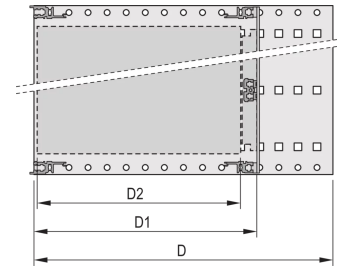

### PRODUKTBESCHREIBUNG

Baugruppenträger mit Seitenwand Typ L („leicht“) mit integrierten 19“-Befestigungswinkeln

Modulschiene Typ „light“

Aluminium

Modulschienen hinten zur Backplanemontage mit Isolierstreifen

Einbaulast bis 7,5 kg

Lieferung erfolgt als platzsparende Flatpack-Verpackung

Innen- und Außenabmessungen entsprechen: IEC 60297-3-100, -101, IEEE-1101.1

Modifikationen wie z.-B. Ausschnitte, andere Oberflächen oder Abmessungen verfügbar.