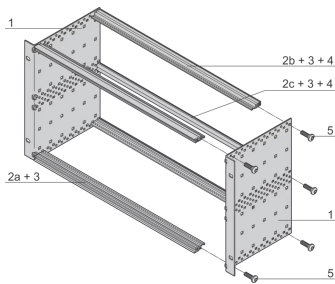

### PRODUKTBESCHREIBUNG

Baugruppenträger mit Seitenwand Typ L („leicht“) mit integrierten 19“-Befestigungswinkeln

Modulschiene Typ „light“

Aluminium

Modulschienen hinten zur Backplanemontage mit Isolierstreifen

Einbaulast bis 7,5 kg

Lieferung erfolgt als platzsparende Flatpack-Verpackung

Innen- und Außenabmessungen entsprechen: IEC 60297-3-100, -101, IEEE-1101.1

Modifikationen wie z.-B. Ausschnitte, andere Oberflächen oder Abmessungen verfügbar.

### PRODUKTMERKMALE

Produkttyp: Baugruppenträger

Höhe: 6-HE

Breite: 84 TE

Tiefe: 295-mm

Zur Montage von: Backplane

Leiterplattentiefe: 160 mm; 220 mm; 280 mm / 160 mm; 220 mm; 280 mm / 160 mm; 220 mm; 280 mm