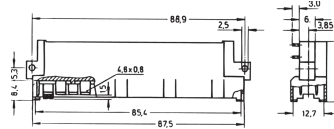

## 69001-865 STECKVERBINDER H, EN 60603, DIN 41612, MESSERLEISTE, 15 KONTAKTE, PINLÄNGE 3,0 MM

### PRODUKTMERKMALE

Produkttyp: Steckverbinder

Typ: Messerleiste

Passend zu: Front Platten

Anzahl Kontakte: 15

Kontaktoberfläche: Versilbert

Anschlussraster 5,08 mm

Kriechstrecken Kontakt-Kontakt [mm]: 8 mm