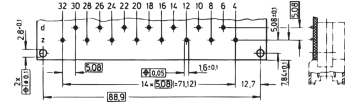

## 69001-865 STECKVERBINDER H, EN 60603, DIN 41612, MESSERLEISTE, 15 KONTAKTE, PINLÄNGE 3,0 MM

### PRODUKTMERKMALE

Produkttyp: Steckverbinder

Typ: Messerleiste

Passend zu: Front Platten

Anzahl Kontakte: 15

Kontaktoberfläche: Versilbert

Anschlussraster 5,08 mm

Kriechstrecken Kontakt-Kontakt [mm]: 8 mm

Luftstrecke Kontakt-Kontakt [mm]: 4,5 mm

Max. Strom bei 20°C: 6-A

Max. Widerstand: 8 mΩ

Max. Steck- und Ziehkräfte [N]: 90 N

Prüfspannung Ueff Kontakt-Kontakt [kV]: 1,55 kV

Prüfspannung Ueff Kontakt-Masse [kV]: 2,5 kV