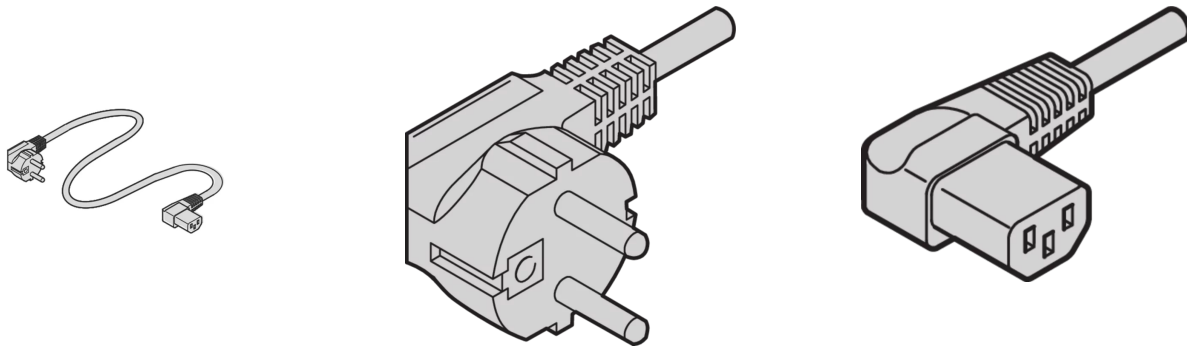

60704-020 NETZKABEL, SCHUKO/UTE, NACH IEC C13-ABGEWINKELT, GRAU

PRODUKTBESCHREIBUNG

Anwendungsbereiche: Fans, cabinet lights, Industrial PC connections, Uninterruptible power supplies and Systems

PRODUKTMERKMALE

Produkttyp: Kabel

Länge: 2500 mm

Farbe: Grau

ZUSÄTZLICHE PRODUKTDDETAILS

Das nVent SCHROFF-NetzkaBel bietet praktische, universelle Befestigung mit variablen Befestigungsvorrichtungen. Sie sind flexibel einsetzbar und passen für unterschiedliche Anwendungen wie Lüfter, Schrankleuchten usw., industrielle PC-Anschlüsse, unterbrechungsfreie Stromversorgungen, Systeme.