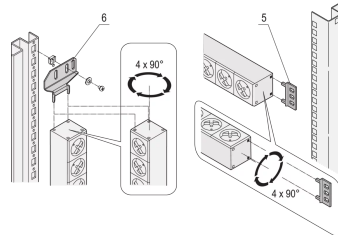

60110-343 SCHUKO-STECKDOSENLEISTE MIT WIELAND®-ANSCHLUSS, 19 ZOLL, WEISS

PRODUKTBESCHREIBUNG

Einbauhöhe 1 HE

Ausgang mit SCHUKO-Buchsen

Eingang mit Wieland® GST 18-Stecker

Die Einbauorientierung kann während der Installation in 90°-Schritten angepasst werden

Horizontale oder vertikale Montage

Konform zu DIN 57620

PRODUKTMERKMALE

Steckdosentyp: SCHUKO

Anzahl Steckdosen: 8

Farbe: Grau

Mit Schalter: Nein

Länge: 438,5 mm

Wechselspannung: 230-V

Tiefe: 44 mm

ZUSÄTZLICHE PRODUKTDDETAILS

Modulares, kompaktes PDU mit vielen Funktionselementen. Mit einem 1 HE x 1 HE Aluminiumgehäuse kann die PDU leicht in ein Schrank mit UTE-Ausgängen integriert werden. Der Wieland-Anschluss ermöglicht die einfache Kombination mit verschiedenen Netzkabeln.