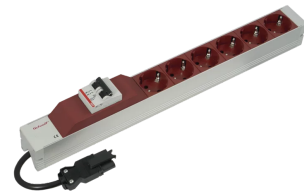

60110-343 SCHUKO-STECKDOSENLEISTE MIT WIELAND®-ANSCHLUSS, 19 ZOLL, WEISS

PRODUKTBESCHREIBUNG

Einbauhöhe 1 HE

Ausgang mit SCHUKO-Buchsen

Eingang mit Wieland® GST 18-Stecker

Die Einbauorientierung kann während der Installation in 90°-Schritten angepasst werden

Horizontale oder vertikale Montage

Konform zu DIN 57620

PRODUKTMERKMALE

Steckdosentyp: SCHUKO

Anzahl Steckdosen: 8

Farbe: Grau

Mit Schalter: Nein

Länge: 438,5 mm

Wechselspannung: 230-V

Tiefe: 44 mm

ZUSÄTZLICHE PRODUKTDDETAILS

Modulares, kompaktes PDU mit vielen Funktionselementen. Mit einem 1 HE x 1 HE Aluminiumgehäuse kann die PDU leicht in ein Schrank mit UTE-Ausgängen integriert werden. Der Wieland-Anschluss ermöglicht die einfache Kombination mit verschiedenen Netzkabeln.