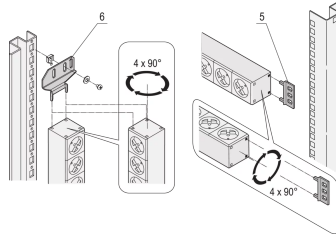

### PRODUKTBESCHREIBUNG

Horizontale oder vertikale Montage

Die Einbauorientierung kann während der Installation in 90°-Schritten angepasst werden

Connecting cable 2 m, with USA plug

US-Buchseneinsätze

Einbauhöhe 1 HE