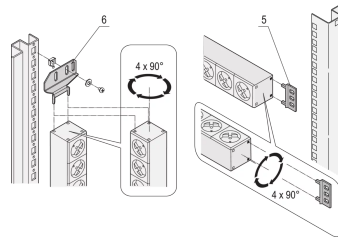

60110-229 STECKDOSENLEISTE, UTE,
7 STECKEREINSÄTZE, 19 ZOLL,
MIT NETZENTSTÖRFILTER

PRODUKTBESCHREIBUNG

230 V, 16 A

Gemäß NFC 61-303

Steckdosenleiste mit UTE-Buchsen

Einbauhöhe 1 HE

Horizontale oder vertikale Montage

Connecting cable 2 m, with SCHUKO/UTE plug

Die Einbauorientierung kann während der Installation in 90°-Schritten angepasst werden

PRODUKTMERKMALE

Steckdosentyp: UTE

Anzahl Steckdosen: 7

Farbe: Grau

Mit Schalter: Nein

Länge: 438,5 mm

Wechselspannung: 230-V

Funktion: Netzentstörfilter

Tiefe: 44 mm

ZUSÄTZLICHE PRODUKTDDETAILS

Modulares, kompaktes PDU mit vielen Funktionselementen. Mit einem 1 HE x 1 HE Aluminiumgehäuse kann die PDU leicht in ein Schrank mit UTE-Ausgängen integriert werden.