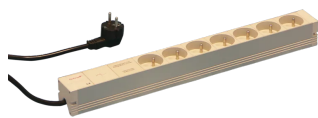

60110-229 STECKDOSENLEISTE, UTE,
7 STECKEREINSÄTZE, 19 ZOLL,
MIT NETZENTSTÖRFILTER

PRODUKTBESCHREIBUNG

230 V, 16 A

Gemäß NFC 61-303

Steckdosenleiste mit UTE-Buchsen

Einbauhöhe 1 HE

Horizontale oder vertikale Montage

Connecting cable 2 m, with SCHUKO/UTE plug

Die Einbauorientierung kann während der Installation in 90°-Schritten angepasst werden

PRODUKTMERKMALE

Steckdosentyp: UTE

Anzahl Steckdosen: 7

Farbe: Grau

Mit Schalter: Nein

Länge: 438,5 mm

Wechselspannung: 230-V

Funktion: Netzentstörfilter

Tiefe: 44 mm

ZUSÄTZLICHE PRODUKTDDETAILS

Modulares, kompaktes PDU mit vielen Funktionselementen. Mit einem 1 HE x 1 HE Aluminiumgehäuse kann die PDU leicht in ein Schrank mit UTE-Ausgängen integriert werden.