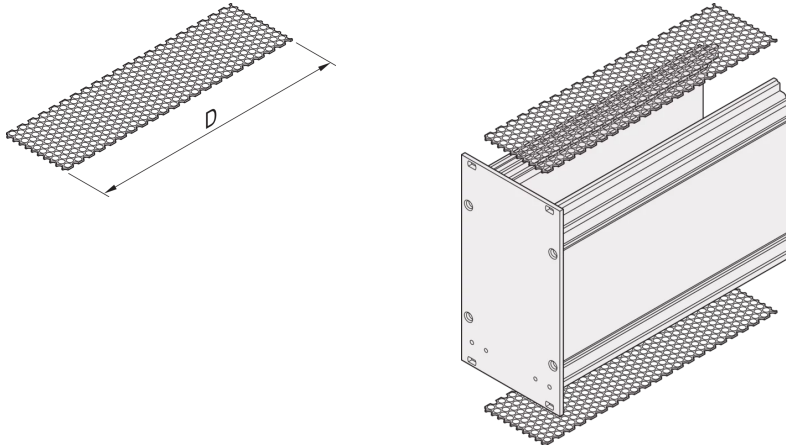

34812-978 ABDECKPLATTE FÜR KASSETTEN MIT PERFORATION, 28 TE, 167 MM

PRODUKTBESCHREIBUNG

Luftdurchsatz im Perforationsfeld ca. 65 %

Deckblech wird oben und unten zwischen den Seitenwänden eingeschoben

Leiterplatte nur an Slot 1 möglich

PRODUKTMERKMALE

Produkttyp: Frontplatten

Typ: Abdeckplatte, perforiert

Passend zu: Kassetten

Breite: 28-TE

Tiefe: 167 mm

Länge: 160-mm

Anzahl pro Packung: 10

ZUSÄTZLICHE PRODUKTDDETAILS

Das Deckblech für Kassetten mit Perforation garantiert einen Luftstrom von ca. 65%. Das Blech wird in eine Nut in der Seitenwand geschoben.

Bitte beachten Sie, dass Lieferungen nur in den jeweils angegebenen LLG (Lieferlosgrößen), LLG z. B. 5 Stück, 10 Stück, 50 Stück usw.) möglich sind. Davon abweichende Bestellmengen (z. B. 2 Stück) werden auf die nächst mögliche lieferbare Menge = Lieferlosgröße (LLG) abgeändert.