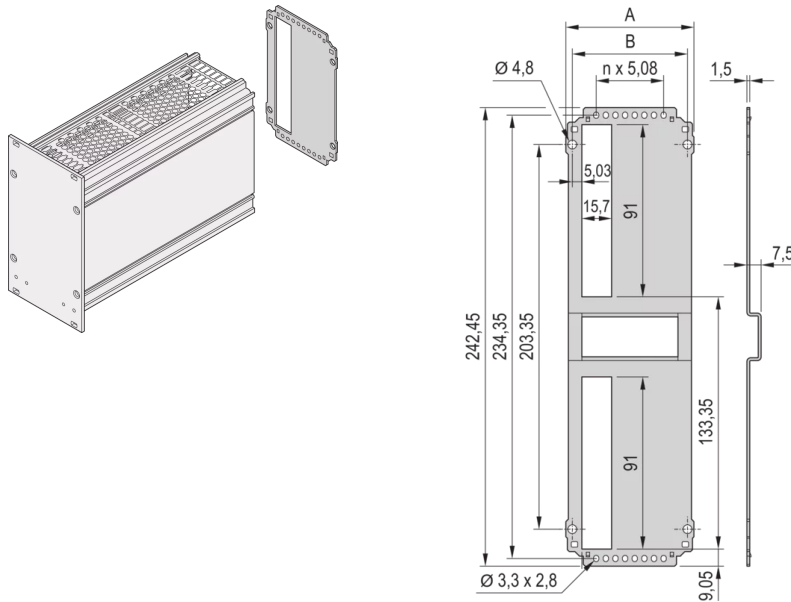

## 34812-714 KASSETTE, RÜCKWAND, AUSBRUCH FÜR EINEN STECKVERBINDER, 6 HE, 14 TE

### PRODUKTBECHREIBUNG

Rückwand zum Anschrauben an Seitenwandprofil oder Seitenwandeckprofil

For EN-60603 (DIN-41612) connectors, types: B, C, D, F, H, Q, R, S

### PRODUKTMERKMALE

Produkttyp: Seitenwand

Typ: Verkürzte Rückwand

Höhe: 6-HE

Breite: 14 TE

Anzahl pro Packung: 5

### ZUSÄTZLICHE PRODUKTDDETAILS

Rückwand für Kassetten, mit Ausbruch für einen Steckverbinder nach EN 60603-2.

Die Schrauben zum Befestigen der Rückwand an die Kassette ist in dem 'Montagematerial für fünf Kassetten', Artikelnummer 24812-100, enthalten. Die Schraube allein (100 Stück) hat die Artikelnummer 24812-501. Der Rückwandhalter für breite Kassetten für Deckbleche (massiv oder für Führungsschienen) ist als Kit erhältlich (10 Halter + 10 Schrauben), Artikelnummer 24812-401. Alternativ kann der Rückwandhalter (Artikelnummer 24812-402) und die Schraube (Artikelnummer 24560-148) 100 einzeln bestellt werden.