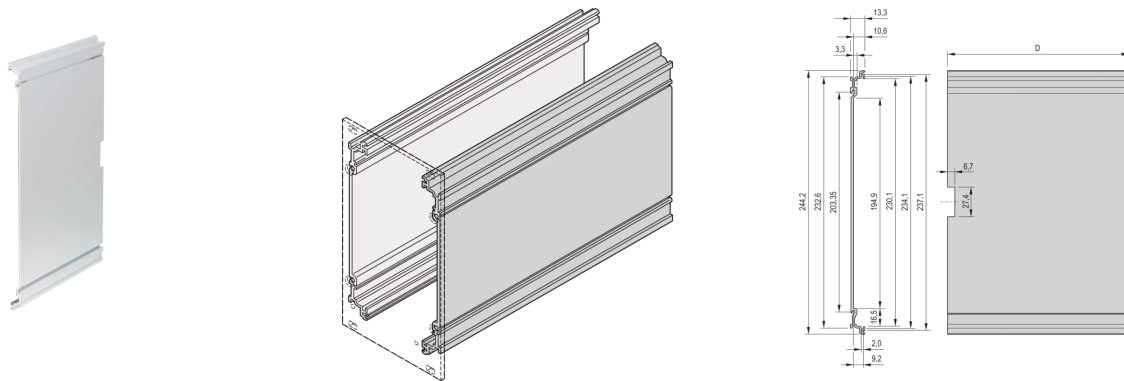

## 34812-601 SEITENWANDPROFIL FÜR KASSETTEN, 6-HE, 160 MM, RECHTS

### PRODUKTBESCHREIBUNG

Integrierte seitliche Nut zur Aufnahme einer Leiterplatte

Seitenwand zum Aufbau einer Kassette besteht aus einem Al-Profil

### PRODUKTMERKMALE

Produkttyp: Seitenwand

Typ: Seitenwand

Höhe: 6-HE

Länge: 160-mm

Material: Aluminiumprofil

Anzahl pro Packung: 10

Tiefe: 167 mm

Höhe: 244,2 mm

Breite (mm): 13,3 mm