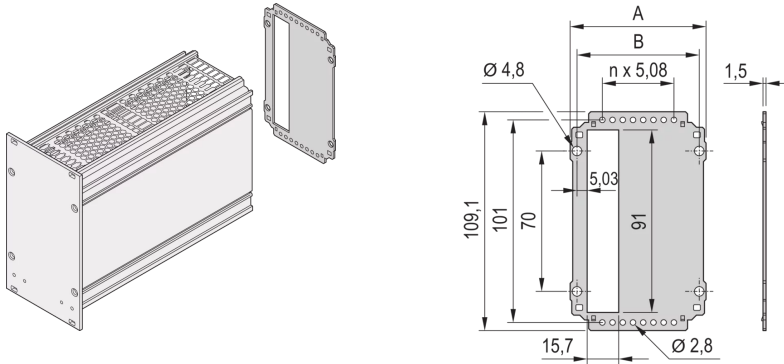

## 34812-228 KASSETTE, RÜCKWAND, AUSBRUCH FÜR EINEN STECKVERBINDER, 3 HE, 28 TE

### PRODUKTBE SCHREIBUNG

Rückwand zum Anschrauben an Seitenwandprofil oder Seitenwandeckprofil

For EN-60603 (DIN-41612) connectors, types:-B, C, D, F, H, Q, R, S

### PRODUKTMERKMALE

Produkttyp: Seitenwand

Typ: Verkürzte Rückwand

Höhe: 3-HE

Breite: 28-TE

Anzahl pro Packung: 5

### ZUSÄTZLICHE PRODUKTDDETAILS

Rückwand für Kassetten, mit Ausbruch für einen Steckverbinder nach EN 60603-2.

Die Schrauben zum Befestigen der Rückwand an die Kasette ist in dem 'Montagematerial für fünf Kassetten', Artikelnummer 24812-100, enthalten. Die Schraube allein (100 Stück) hat die Artikelnummer 24812-501. Der Rückwandhalter für breite Kassetten für Deckbleche (massiv oder für Führungsschienen) ist als Kit erhältlich (10 Halter + 10 Schrauben), Artikelnummer 24812-401. Alternativ kann der Rückwandhalter (Artikelnummer 24812-402) und die Schraube (Artikelnummer 24560-148) 100 einzeln bestellt werden.