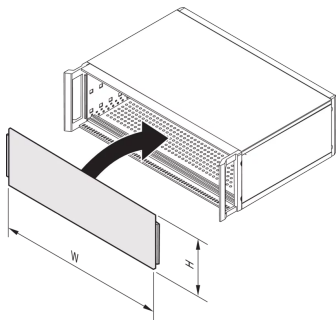

34571-620 FRONTPLATTE, VOLLE BREITE, SLOTTED (GESCHLITZT),
 UNGESCHIRMT FÜR RATIOACPRO-2 HE, AIR 3 HE, 84 TE, 2,5-MM, AL, VORNE
 ELOXIERT, HINTEN LEITFÄHIG

PRODUKTBESCHREIBUNG

Inserted between side panel and molded parts such as trim, 19" mounting bracket or handle

Frontplatten können auch als Rückwände eingesetzt werden

Befestigung ohne Schrauben (spezielle Modulschienen decken die Kanten der Frontplatte ab und fixieren sie)

Geschirmt (Rückseite leitfähig); zur leitenden Verbindung mit dem Gehäuse bitte EMV-Dichtung (Stahl, rostfrei) separat bestellen

PRODUKTMERKMALE

Zubehör-Typ: Frontplatte

Material: Aluminium

Oberfläche - Frontseite: Eloxiert

Oberfläche - Rückseite: leitfähig

Behandelte Schnittkanten: Nein

Höhe: 2 HE

Höhe: 84 mm