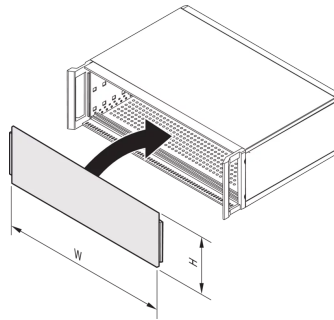

34571-618 FRONTPLATTE, VOLLE BREITE, SLOTTED (GESCHLITZT),
UNGESCHIRMT FÜR RATIOACPRO-2 HE, AIR 3 HE, 42 TE, 2,5-MM, AL, VORNE
ELOXIERT, HINTEN LEITFÄHIG

PRODUKTBESCHREIBUNG

Inserted between side panel and molded parts such as trim, 19" mounting bracket or handle

Frontplatten können auch als Rückwände eingesetzt werden

Befestigung ohne Schrauben (spezielle Modulschienen decken die Kanten der Frontplatte ab und fixieren sie)

Geschirmt (Rückseite leitfähig); zur leitenden Verbindung mit dem Gehäuse bitte EMV-Dichtung (Stahl, rostfrei) separat bestellen

PRODUKTMERKMALE

Zubehör-Typ: Frontplatte

Material: Aluminium

Oberfläche - Frontseite: Eloxiert

Oberfläche - Rückseite: leitfähig

Behandelte Schnittkanten: Nein

Höhe: 2 HE

Höhe: 84 mm