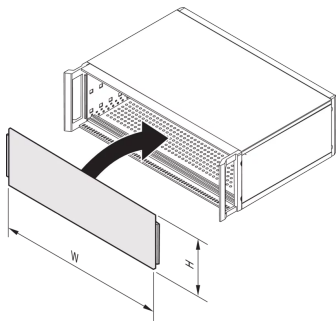

34571-609 FRONTPLATTE, VOLLE BREITE, SLOTTED (GESCHLITZT), UNGESCHIRMT FÜR RATIOACPRO-4 HE, AIR 5 HE, 28 TE, 2,5-MM, AL, VORNE ELOXIERT, HINTEN LEITFÄHIG

PRODUKTBESCHREIBUNG

Inserted between side panel and molded parts such as trim, 19" mounting bracket or handle

Frontplatten können auch als Rückwände eingesetzt werden

Befestigung ohne Schrauben (spezielle Modulschienen decken die Kanten der Frontplatte ab und fixieren sie)

Geschirmt (Rückseite leitfähig); zur leitenden Verbindung mit dem Gehäuse bitte EMV-Dichtung (Stahl, rostfrei) separat bestellen

PRODUKTMERKMALE

Zubehör-Typ: Frontplatte

Material: Aluminium

Oberfläche - Frontseite: Eloxiert

Oberfläche - Rückseite: leitfähig

Behandelte Schnittkanten: Nein

Höhe: 4 HE

Höhe: 172,9 mm