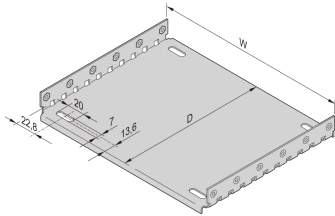

34563-019 EUROPACPRO MONTAGEPLATTE 63 TE, 220 MM, ZUR KOMBINATION MIT DECK- UND BODENBLECH

Material	HP	W	D
34563001	28	146,87	112,50
34563009	28	146,87	172,50
34563002	42	217,99	112,50
34563014	42	217,99	172,50
34563003	63	324,67	112,50
34563019	63	324,67	172,50
34563004	84	431,35	112,50
34563024	84	431,35	172,50
34563026	84	431,35	232,50
34563028	84	431,35	292,50
34563042	84	431,35	352,50
34563044	84	431,35	412,50

PRODUKTBECHREIBUNG

Zum Einbau und Befestigung schwerer Ausbauteile

Mounting plate, full width: Die Montageplatte ist so breit wie der Baugruppenträger oder das Systemgehäuse (z.B. 84 TE) und wird an den Seitenwänden befestigt

PRODUKTMERKMALE

Produkttyp: Montageplatte

Produktfamilie: EuropacPRO

Breite: 63 TE

Breite (mm): 324,67 mm

Tiefe: 172,5 mm

Material: Aluminium

Anzahl pro Packung: 1

ZUSÄTZLICHE PRODUKTDDETAILS

Montageplatte zur Verwendung mit Deck- und Bodenbelchen zur Installation und Befestigung schwerer Komponenten. Montageplatten in voller Breite (so breit wie der Baugruppenträger oder das Systemgehäuse) werden an den Seitenwänden befestigt. Die Montageplatten in Teilbreite werden mit Hilfe einer Montageleiste an der Seitenwand und der Modulschiene befestigt.