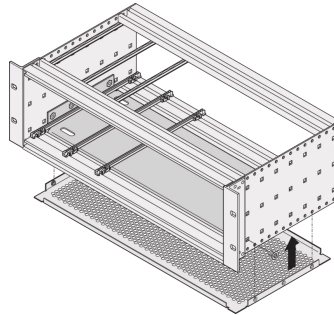

34563-019 EUROPACPRO MONTAGEPLATTE 63 TE, 220 MM, ZUR KOMBINATION MIT DECK- UND BODENBLECH

Material	HP	W	D
34563001	28	146,87	112,50
34563009	28	146,87	172,50
34563002	42	217,99	112,50
34563014	42	217,99	172,50
34563003	63	324,67	112,50
34563019	63	324,67	172,50
34563004	84	431,35	112,50
34563024	84	431,35	172,50
34563026	84	431,35	232,50
34563028	84	431,35	292,50
34563042	84	431,35	352,50
34563044	84	431,35	412,50

PRODUKTBECHREIBUNG

Zum Einbau und Befestigung schwerer Ausbauteile

Mounting plate, full width: Die Montageplatte ist so breit wie der Baugruppenträger oder das Systemgehäuse (z.B. 84 TE) und wird an den Seitenwänden befestigt

Die Montage einer Führungsschiene am ersten und letzten Slot ist möglich

Zusätzlich zur Montageplatte können auch EMV-Deck- und Bodenbleche am Baugruppenträger montiert werden

Führungsschienen Typ "verstärkt mit Unterzug" sowie 4,4" können nicht verwendet werden

ZUSÄTZLICHE PRODUKTDDETAILS

Montageplatte zur Verwendung mit Deck- und Bodenbelchen zur Installation und Befestigung schwerer Komponenten. Montageplatten in voller Breite (so breit wie der Baugruppenträger oder das Systemgehäuse) werden an den Seitenwänden befestigt. Die Montageplatten in Teilbreite werden mit Hilfe einer Montageleiste an der Seitenwand und der Modulschiene befestigt.