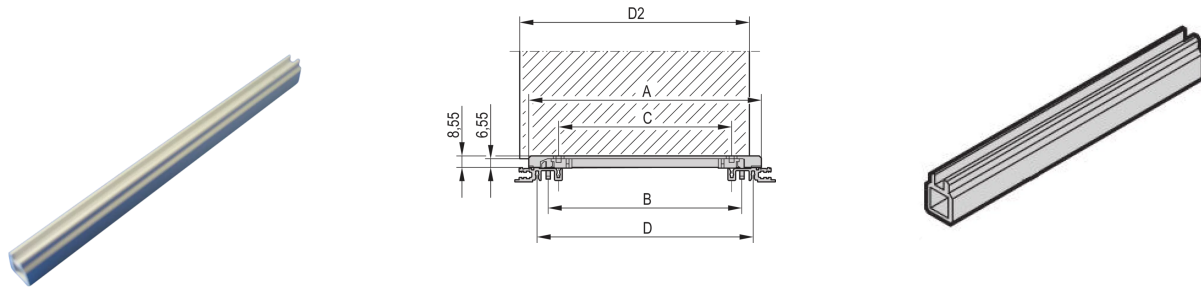

## 34562-815 MITTELTEIL FÜR MEHRTEILE FÜHRUNGSSCHIENE, ALUMINIUM, 160 MM, NUTBREITE 2,5MM, SILBER, 10 STÜCK

### PRODUKTBESCHREIBUNG

Mittelteil zur Montage von Führungsschienen mit 2,5 mm Nutbreite

2 Kunststoffendstücke sind erforderlich; diese werden auf beide Enden des mittleren Profils aufgeschoben

Führungsschienen können in Modulschienen (Al-Profil) oder in 1,5 mm dicke Blechaufnahmen eingeklipst werden

### PRODUKTMERKMALE

Leiterplattentiefe: 280 mm

Farbe: Silber

Nutbreite [mm]: 2,5

Material: Aluminium

Produktfamilie: EuropacPRO; RatiopacPRO; RatiopacPRO AIR; CompacPRO; PropacPRO; MultipacPRO; Inpac

Produkttyp: Führungsschiene

Typ: Führungsschiene Mittelteil

Passend zu: Baugruppenträger; Gehäuse; Einschub; Führungsschienen