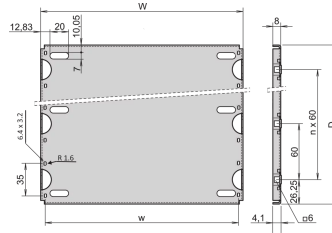

34562-747 MONTAGEPLATTE FÜR 19"-GEHÄUSE UND BAUGRUPPENTRÄGER, 63 TE, 160 MM LEITERPLATTENLÄNGE

Material	HP	W	w	D
34562745	28	146,87	137,16	112,50
34562749	28	146,87	137,16	172,50
34562753	28	146,87	137,16	232,50
34562757	28	146,87	137,16	292,50
34562746	42	217,99	208,28	112,50
34562750	42	217,99	208,28	172,50
34562754	42	217,99	208,28	232,50
34562758	42	217,99	208,28	292,50
34562747	63	324,67	314,96	112,50
34562751	63	324,67	314,96	172,50
34562755	63	324,67	314,96	232,50
34562759	63	324,67	314,96	292,50
34562748	84	431,35	421,64	112,50
34562752	84	431,35	421,64	172,50
34562756	84	431,35	421,64	232,50
34562760	84	431,35	421,64	292,50
34562870	84	431,35	421,64	352,50
34562871	84	431,35	421,64	412,50

PRODUKTBECHREIBUNG

Zur Befestigung schwerer Ausbauteile

Mounting plate, full width: Die Montageplatte ist so breit wie der Baugruppenträger oder das Systemgehäuse (z.B. 84 TE) und wird an den Seitenwänden befestigt

Mounting plate, partial width: Die teilbreite Montageplatte (z.B. 28 TE) wird an einer Seitenwand und mit einem Befestigungsstreifen montiert. Der Baugruppenträger oder das Systemgehäuse muss 28 TE breit sein.

Die Einschub-Platte kann nicht mit EMV-Deck- / Bodenblechen kombiniert werden

PRODUKTMERKMALE

Produkttyp: Montageplatte

Produktfamilie: EuropacPRO; PropacPRO; RatiopacPRO; CompacPRO

Breite: 63 TE

Breite (mm): 324,67 mm