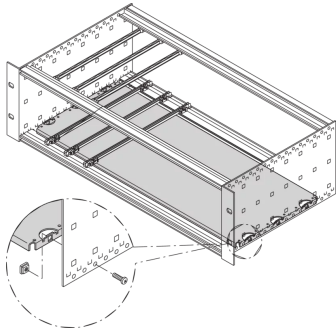

34562-747 MONTAGEPLATTE FÜR 19"-GEHÄUSE UND BAUGRUPPENTRÄGER, 63 TE, 160 MM LEITERPLATTENLÄNGE

Material	HP	W	w	D
34562745	28	146,87	137,16	112,50
34562749	28	146,87	137,16	172,50
34562753	28	146,87	137,16	232,50
34562757	28	146,87	137,16	292,50
34562746	42	217,99	208,28	112,50
34562750	42	217,99	208,28	172,50
34562754	42	217,99	208,28	232,50
34562758	42	217,99	208,28	292,50
34562747	63	324,67	314,96	112,50
34562751	63	324,67	314,96	172,50
34562755	63	324,67	314,96	232,50
34562759	63	324,67	314,96	292,50
34562748	84	431,35	421,64	112,50
34562752	84	431,35	421,64	172,50
34562756	84	431,35	421,64	232,50
34562760	84	431,35	421,64	292,50
34562870	84	431,35	421,64	352,50
34562871	84	431,35	421,64	412,50

PRODUKTBECHREIBUNG

Zur Befestigung schwerer Ausbauteile

Mounting plate, full width: Die Montageplatte ist so breit wie der Baugruppenträger oder das Systemgehäuse (z.B. 84 TE) und wird an den Seitenwänden befestigt

Mounting plate, partial width: Die teilbreite Montageplatte (z.B. 28 TE) wird an einer Seitenwand und mit einem Befestigungsstreifen montiert. Der Baugruppenträger oder das Systemgehäuse muss 28 TE breit sein.

Die Einschub-Platte kann nicht mit EMV-Deck- / Bodenblechen kombiniert werden

PRODUKTMERKMALE

Produkttyp: Montageplatte

Produktfamilie: EuropacPRO; PropacPRO; RatiopacPRO; CompacPRO

Breite: 63 TE

Breite (mm): 324,67 mm