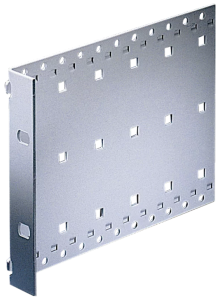

34561-489 EUROPACPRO, SEITENWAND, TYP L, 6 HE, 295 MM

Combinations of horizontal rails and side panels

„+“ = can be combined, „-“ = combination not recommended, „?“ = not recommended

	Horizontal rail	Panel 1	Panel 2	Panel 3	Panel 4
Panel 1		-	+	+	+
Panel 2		+	+	+	+
Panel 3		+	+	-	-
Horizontal rail		+	+	-	-
Side panel		Panel 1	Panel 2	Panel 3	Panel 4

with 35mm rail

PRODUKTBECHREIBUNG

Seitenwand mit integriertem 19-Zoll Winkel

PRODUKTMERKMALE

Produkttyp: Seitenwand

Produktfamilie: EuropacPRO

Typ: Typ L

Höhe: 6-HE

Anzahl pro Packung: 1

Tiefe: 295-mm

ZUSÄTZLICHE PRODUKTDDETAILS

Seitenwand, L-förmige Ausführung mit integriertem 19-Zoll Winkel, keine EMV Abschirmung.

Abdeckplatten bitte separat bestellen.

ZERTIFIZIERUNGEN