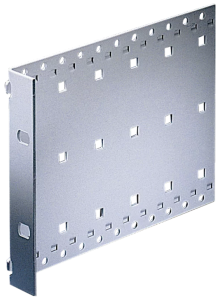

34561-487 EUROPACPRO, SEITENWAND, TYP L, 6 HE, 235 MM

Combinations of horizontal rails and side panels

„+“ = can be combined, „-“ = combination not recommended, „?“ = not recommended

	Horizontal rail	Panel L	Panel V	Panel XL	Panel XL
Panel L	-	+	+	+	+
Panel V	+	+	+	+	+
Panel XL	+	+	-	-	-
Horizontal rail	+	+	-	-	-
Side panel					

Panel L: 19" x 1.5" (482.5 x 38.1 mm)
 Panel V: 19" x 1.5" (482.5 x 38.1 mm)
 Panel XL: 19" x 1.5" (482.5 x 38.1 mm)
 Horizontal rail: 19" x 1.5" (482.5 x 38.1 mm)

PRODUKTBECHREIBUNG

Seitenwand mit integriertem 19-Zoll Winkel

PRODUKTMERKMALE

Produkttyp: Seitenwand

Produktfamilie: EuropacPRO

Typ: Typ L

Höhe: 6-HE

Anzahl pro Packung: 1

Tiefe: 235-mm

ZUSÄTZLICHE PRODUKTDDETAILS

Seitenwand, L-förmige Ausführung mit integriertem 19-Zoll Winkel, keine EMV Abschirmung.

Abdeckplatten bitte separat bestellen.

ZERTIFIZIERUNGEN

Nordamerika

Alle Standorte

+1.763.422.2661

Chatten Sie mit uns: