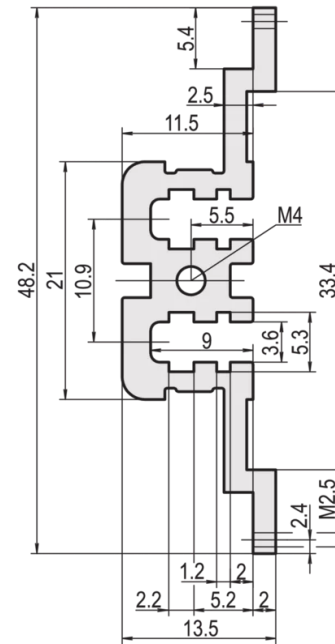

34561-201 MODULSCHIENE MITTE, TYP MZ, 1000 MM

Combinations of horizontal rails and side panels

“+” = can be combined, “-” = combination not recommended

Horizontal rail	-	+	+	+	+
Horizontal rail	+	+	+	+	+
Horizontal rail	+	+	-	-	-
Horizontal rail	+	+	-	-	-
Side panel	+	+	-	-	-
Side panel	+	+	-	-	-
Side panel	+	+	-	-	-
Side panel	+	+	-	-	-

Horizontal rail: EuropacPRO, EuropacPRO Rugged, RatiopacPRO, RatiopacPRO AIR, CompacPRO, PropacPRO
Side panel: Side panel 1, Side panel 2, Side panel 3, Side panel 4

PRODUKTBESCHREIBUNG

Zur direkten Montage von Steckverbindern gemäß EN-60603 (DIN-41612).

Typ: Typ MZ

Breite: 195 TE

Länge: 1000 mm

Anzahl pro Packung: 1

ZUSÄTZLICHE PRODUKTDDETAILS

Die Modulschiene, Mitte, vom Typ WZ ermöglicht die Verwendung von DIN-Steckverbindern nach EN 60603-2.

Die Lieferung erfolgt in Lieferlosgrößen. Die Preise gelten pro einzelnen Artikel.