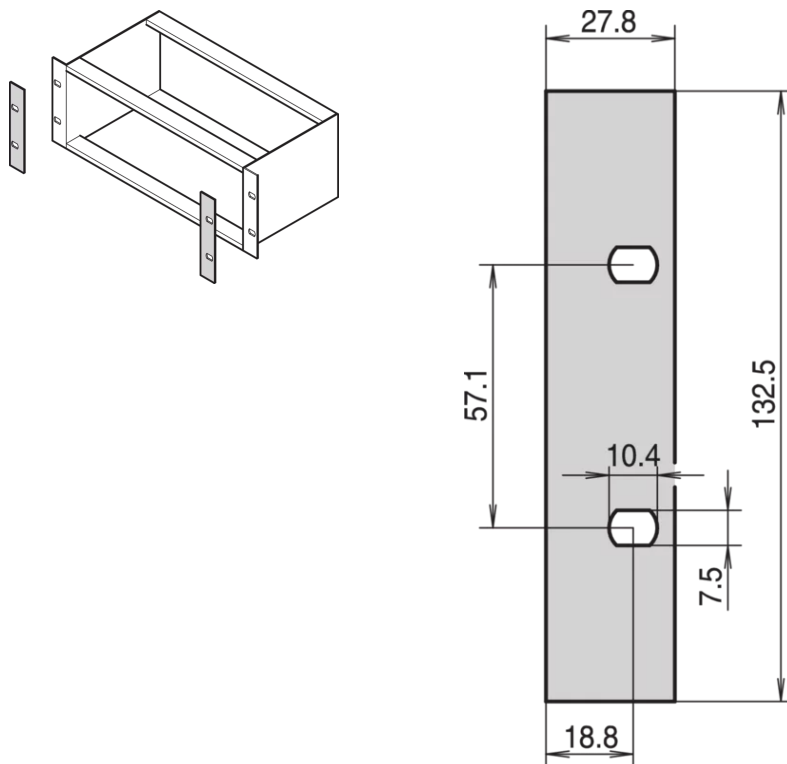

## 34561-197 EUROPACPRO DECKPLATTEN FÜR SEITENWÄNDE TYP L, 3 HE

### PRODUKTBSCHREIBUNG

Als dekoratives Abschluss für die 19-Zoll-Winkel (wenn Frontplatten im Baugruppenträger verwendet werden sollen).

### PRODUKTMERKMALE

Produkttyp: Seitenwand

Produktfamilie: EuropacPRO

Höhe: 3-HE