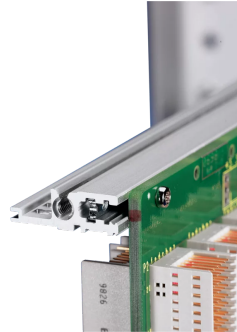

# 34561-142 MODULSCHIENE, HINTEN, MITTE, TYP VT, 42 TE

Combinations of horizontal rails and side panels

\*+/- can be combined, -/+ combination not recommended

PropacPRO F	-	+	+	+
PropacPRO R	+	+	+	+
LightPRO L	+	+	-	-
Horizontal rail				
Side panel	LightPRO L	Fluorobac F	PropacPRO R	RuggedPRO R

## PRODUKTBESCHREIBUNG

Für direkte Backplanebefestigung

Aluminum extrusion, anodized surface, conductive contact surface, without HP markings

## ZUSÄTZLICHE PRODUKTDDETAILS

---

Die Modulschiene vom Typ VT mitte, ermöglicht die direkte Montage einer Backplane.

Die Lieferung erfolgt in Lieferlosgrößen. Die Preise gelten pro einzelnen Artikel.

Bitte beachten Sie, dass Lieferungen nur in den jeweils angegebenen LLG (Lieferlosgrößen), LLG z. B. 5 Stück, 10 Stück, 50 Stück usw.) möglich sind. Davon abweichende Bestellmengen (z. B. 2 Stück) werden auf die nächst mögliche lieferbare Menge = Lieferlosgröße (LLG) abgeändert.