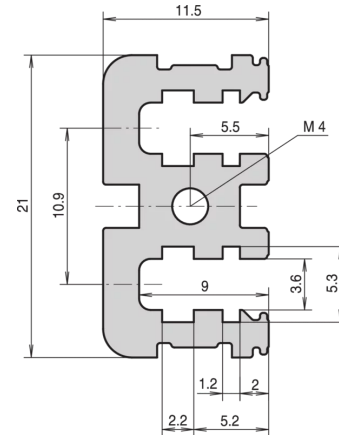

# 34561-142 MODULSCHIENE, HINTEN, MITTE, TYP VT, 42 TE

Combinations of horizontal rails and side panels

\*+/- can be combined, -/+ combination not recommended

PropacPRO F	-	+	+	+
PropacPRO R	+	+	+	+
LightPRO L	+	+	-	-
Horizontal rail				
Side panel	LightPRO L	Fluorobac F	PropacPRO R	RuggedPRO R

## PRODUKTBESCHREIBUNG

Für direkte Backplanebefestigung

Aluminum extrusion, anodized surface, conductive contact surface, without HP markings

## PRODUKTMERKMALE

Produkttyp: Modulschiene

Produktfamilie: EuropacPRO; EuropacPRO Rugged, RatiopacPRO; RatiopacPRO AIR; CompacPRO; PropacPRO

Typ: Typ VT

Breite: 42 TE

Länge: 218,44 mm

Anzahl pro Packung: 1

## ZUSÄTZLICHE PRODUKTDDETAILS

---

Die Modulschiene vom Typ VT mitte, ermöglicht die direkte Montage einer Backplane.

Die Lieferung erfolgt in Lieferlosgrößen. Die Preise gelten pro einzelnen Artikel.

Bitte beachten Sie, dass Lieferungen nur in den jeweils angegebenen LLG (Lieferlosgrößen), LLG z. B. 5 Stück, 10 Stück, 50 Stück usw.) möglich sind. Davon abweichende Bestellmengen (z. B. 2 Stück) werden auf die nächst mögliche lieferbare Menge = Lieferlosgröße (LLG) abgeändert.