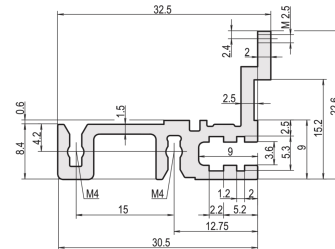

# 34560-928 MODULSCHIENE, HINTEN, TYP H-MZ, SCHWER, MIT Z-SCHIENE, 28 TE

Combinations of horizontal rails and side panels

\* = can be combined, \*\* = combination not recommended

Rugged H	-	+	+	+
Heavy H	+	substit for Standard (in CompacPRO)	substit for Heavy with substandard for medium mechanical strength	+
Light H	+	substit for Light	substit for Standard	-
Horizontal rail				
Side panel				
	Light H	Heavy H	Heavy H	Rugged H

## PRODUKTBESCHREIBUNG

Zur direkten Montage von Steckverbindern gemäß EN-60603 (DIN-41612).

Mit Z-Schiene für hohe mechanische Lasten (H-WZ)

Aluminum extrusion, anodized finish, conductive contact surface

## PRODUKTMERKMALE

Produkttyp: Modulschiene

Produktfamilie: EuropacPRO; EuropacPRO Rugged, RatiopacPRO; RatiopacPRO AIR; CompacPRO; PropacPRO

Typ: Schwer, MZ

Breite: 28-TE

Länge: 147,32 mm

Anzahl pro Packung: 1