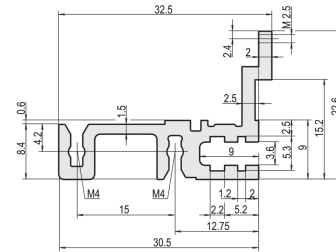

34560-920 MODULSCHIENE, HINTEN, TYP H-MZ, SCHWER, MIT Z-SCHIENE, 20 TE

Combinations of horizontal rails and side panels

* = can be combined, ** = combination not recommended

Rugged H	-	+	+	+
Heavy H	+	not recommended	not recommended	+
Light H	+	not recommended	not recommended	+
Horizontal rail	+	+	-	-
Side panel	Light H	Heavy H	Heavy H	Rugged H

Light green = OK

PRODUKTBSCHREIBUNG

Zur direkten Montage von Steckverbindern gemäß EN-60603 (DIN-41612).

Mit Z-Schiene für hohe mechanische Lasten (H-WZ)

Aluminum extrusion, anodized finish, conductive contact surface

PRODUKTMERKMALE

Produkttyp: Modulschiene

Produktfamilie: EuropacPRO; EuropacPRO Rugged, RatiopacPRO; RatiopacPRO AIR; CompacPRO; PropacPRO

Typ: Schwer, MZ

Breite: 20 TE

Länge: 106,68 mm

Anzahl pro Packung: 1