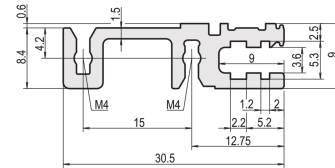

34560-740 MODULSCHIENE, HINTEN, TYP H-VT, SCHWER, 40 TE

Combinations of horizontal rails and side panels

“+” = can be combined, “-” = combination not recommended

Horizontal rail	-	+	+	+	inbuilt VIT support
Horizontal rail	+	+	+	+	+
Horizontal rail	+	+	+	-	-
Horizontal rail	+	+	+	-	-
Side panel	light 1.1	standard 1	heavy 1.1	Rugged 1.1	

Green = from stock

PRODUKTBESCHREIBUNG

Für direkte Backplanebefestigung

Einbau oben und unten

Vertiefter Einbau für hohe mechanische Beanspruchung (H-VT).

Aluminum extrusion, anodized finish, conductive contact surface

PRODUKTMERKMALE

Produkttyp: Modulschiene

Produktfamilie: EuropacPRO; EuropacPRO Rugged, RatiopacPRO; RatiopacPRO AIR; CompacPRO; PropacPRO

Typ: (Heavy), H-VT

Breite: 40 TE

Länge: 208,28 mm

Anzahl pro Packung: 1

ZUSÄTZLICHE PRODUKTDDETAILS

Die Modulschiene vom Typ VT, ermöglicht die direkte Montage einer Backplane.

Die Lieferung erfolgt in Lieferlosgrößen. Die Preise gelten pro einzelnen Artikel.

Bitte beachten Sie, dass Lieferungen nur in den jeweils angegebenen LLG (Lieferlosgrößen), LLG z. B. 5 Stück, 10 Stück, 50 Stück usw.) möglich sind. Davon abweichende Bestellmengen (z. B. 2 Stück) werden auf die nächst mögliche lieferbare Menge = Lieferlosgröße (LLG) abgeändert.