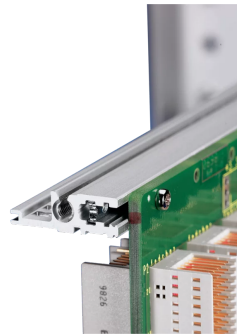

34560-740 MODULSCHIENE, HINTEN, TYP H-VT, SCHWER, 40 TE

Combinations of horizontal rails and side panels

“+” = can be combined, “-” = combination not recommended

Horizontal rail	-	+	+	+	inbuilt VIT support
Horizontal rail	+	+	+	+	+
Horizontal rail	+	+	+	-	-
Horizontal rail	+	+	+	-	-
Side panel	light 1.1	standard 1	heavy 1.1	Rugged 1.1	

Green = from stock

PRODUKTBESCHREIBUNG

Für direkte Backplanebefestigung

Einbau oben und unten

Vertiefter Einbau für hohe mechanische Beanspruchung (H-VT).

Aluminum extrusion, anodized finish, conductive contact surface

PRODUKTMERKMALE

Produkttyp: Modulschiene

Produktfamilie: EuropacPRO; EuropacPRO Rugged, RatiopacPRO; RatiopacPRO AIR; CompacPRO; PropacPRO

Typ: (Heavy), H-VT

Breite: 40 TE

Länge: 208,28 mm

Anzahl pro Packung: 1

ZUSÄTZLICHE PRODUKTDDETAILS

Die Modulschiene vom Typ VT, ermöglicht die direkte Montage einer Backplane.

Die Lieferung erfolgt in Lieferlosgrößen. Die Preise gelten pro einzelnen Artikel.

Bitte beachten Sie, dass Lieferungen nur in den jeweils angegebenen LLG (Lieferlosgrößen), LLG z. B. 5 Stück, 10 Stück, 50 Stück usw.) möglich sind. Davon abweichende Bestellmengen (z. B. 2 Stück) werden auf die nächst mögliche lieferbare Menge = Lieferlosgröße (LLG) abgeändert.