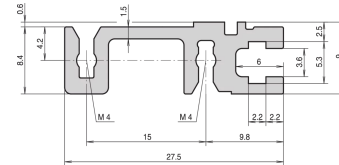

34560-520 MODULSCHIENE HINTEN, TYP H-ST, HEAVY, 20 TE

Combinations of horizontal rails and side panels

* = can be combined, ** = combination not recommended

Propac PRO	-	+	+	+
Heavy PRO	+	subrack for 2U/3U (for CompactPRO)	subrack for 1U/2U/3U (for HeavyPRO)	+
Light PRO	+	+	-	-
Horizontal rail				
Side panel	Light PRO	Heavy PRO	Heavy PRO	Propac PRO

Light PRO panel

PRODUKTBESCHREIBUNG

Für indirekte Backplanebefestigung mit Isolierstreifen

Standard für hohe mechanische Beanspruchung (H-ST)

Einbau oben und unten

TE-Bedruckung erfolgt erst ab 28 TE

Aluminum extrusion, anodized finish, conductive contact surface, with HP markings

PRODUKTMERKMALE

Produkttyp: Modulschiene

Produktfamilie: EuropacPRO; EuropacPRO Rugged, RatiopacPRO; RatiopacPRO AIR; CompacPRO; PropacPRO

Typ: Schwer, ST

Breite: 20 TE

Länge: 106,68 mm

Anzahl pro Packung: 1