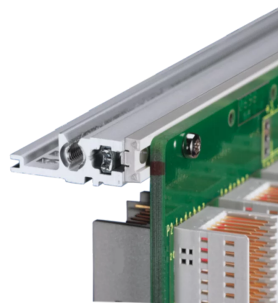

## 34560-501 MODULSCHIENE HINTEN, TYP H-ST, STANDARD, 1000 MM

Combinations of horizontal rails and side panels

|                  | "H" can be combined. |         | "H" combinations not recommended |   |
|------------------|----------------------|---------|----------------------------------|---|
| Rugged H         | -                    | +       | +                                | + |
| Heavy H          | +                    | +       | +                                | + |
| Light H          | +                    | +       | -                                | - |
| Horizontal (opt) |                      |         |                                  |   |
| Side panel       | Light H              | Heavy H | Rugged H                         |   |

### PRODUKTBESCHREIBUNG

Für indirekte Backplanebefestigung mit Isolierstreifen

Standard für hohe mechanische Beanspruchung (H-ST)

Einbau oben und unten

TE-Bedruckung erfolgt erst ab 28 TE

Aluminum extrusion, anodized finish, conductive contact surface, with HP markings

### PRODUKTMERKMALE

Produkttyp: Modulschiene

Produktfamilie: EuropacPRO; EuropacPRO Rugged, RatiopacPRO; RatiopacPRO AIR; CompacPRO; PropacPRO

Typ: Schwer, ST

Breite: 195 TE

Länge: 1000 mm

Anzahl pro Packung: 1

## ZUSÄTZLICHE PRODUKTDDETAILS

---

Die Modulschiene vom Typ ST, ermöglicht die isolierte Montage einer Backplane. Die Isolierung erfolgt durch einen Isolierstreifen.

Die Lieferung erfolgt in Lieferlosgrößen. Die Preise gelten pro einzelnen Artikel.