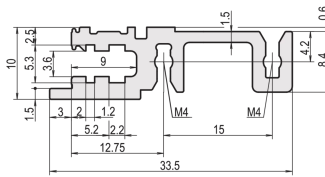

34560-240 MODULSCHIENE VORNE, TYP H-KD, SCHWER, KURZE LIPPE, 40 TE

Combinations of horizontal rails and side panels

“+” = can be combined, “-” = combination not recommended

	Horizontal rail	Horizontal rail	Horizontal rail	Horizontal rail
Horizontal rail	-	+	+	+
Horizontal rail	+	+	+	+
Horizontal rail	+	+	+	+
Horizontal rail	+	+	-	-

Horizontal rail: Light 1.1, Rugged 2.1, Heavy 3.1, Rugged 2.2

PRODUKTBE SCHREIBUNG

Einbau im Baugruppenträger kann oben und unten erfolgen

Kurze Lippe (H-KD)

Aluminum extrusion, anodized finish, conductive contact surface

PRODUKTMERKMALE

Produkttyp: Modulschiene

Produktfamilie: EuropacPRO; EuropacPRO Rugged, RatiopacPRO; RatiopacPRO AIR; CompacPRO; PropacPRO

Typ: Schwer, KD

Breite: 40 TE

Länge: 208,28 mm

Anzahl pro Packung: 1