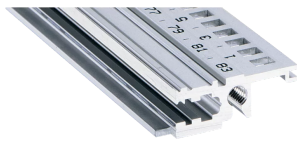

## 34560-184 MODULSCHIENE, VORNE, TYP L-KD, LEICHT, KURZES DACH, 84 TE

Combinations of horizontal rails and side panels

	"++" can be combined.		"++" combination not recommended	
Horizontal rail	-	+	+	+
Horizontal rail	+	+	+	+
Horizontal rail	+	+	+	+
Horizontal rail	+	+	-	-
Horizontal rail	+	+	-	-
Horizontal rail	+	+	-	-
Horizontal rail	+	+	-	-
Horizontal rail	+	+	-	-

Horizontal rail: light L-L, black F, grey L-K, rugged L-R

### PRODUKT BESCHREIBUNG

Standardschiene vorne

Einbau im Baugruppenträger kann oben und unten erfolgen

Kurze Lippe (L-SL)

TE-Bedruckung erfolgt erst ab 28 TE

Aluminum extrusion, anodized finish, conductive contact surface

### ZUSÄTZLICHE PRODUKTDETAILS

Die Modulschiene mit kurzem Dach verleiht der montierten Frontplatte ein klares Design.

Die Lieferung erfolgt in Lieferlosgrößen. Die Preise gelten pro einzelnen Artikel.

Bitte beachten Sie, dass Lieferungen nur in den jeweils angegebenen LLG (Lieferlosgrößen), LLG z. B. 5 Stück, 10 Stück, 50 Stück usw.) möglich sind. Davon abweichende Bestellmengen (z. B. 2 Stück) werden auf die nächst mögliche lieferbare Menge =