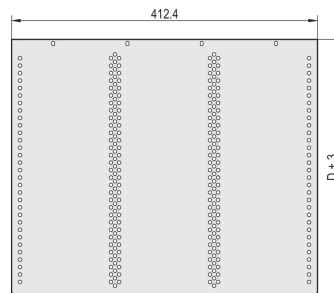

30860-520 MULTIPACPRO ABDECKBLECHE FÜR HORIZONTALEN KARTENAUSBAU MIT EUROPAKARTEN, 280 MM

PRODUKTBESCHREIBUNG

Abdeckblech mit Bohrungen für horizontalen Kartenausbau mit Europakarten (EN 60603)

Abdeckbleche können als Deck- oder Bodenbleche eingesetzt werden; wird in den Grundbausatz eingeschoben

PRODUKTMERKMALE

Produkttyp: Abdeckblech

Produktfamilie: MultipacPRO

Typ: perforiert

Breite: 84 TE

Tiefe: 280 mm

Anzahl pro Packung: 1

ZUSÄTZLICHE PRODUKTDDETAILS