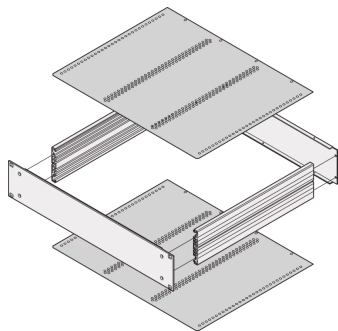

30860-520 MULTIPACPRO ABDECKBLECHE FÜR HORIZONTALEN KARTENAUSBAU MIT EUROPAKARTEN, 280 MM

PRODUKTBESCHREIBUNG

Abdeckblech mit Bohrungen für horizontalen Kartenausbau mit Europakarten (EN 60603)

Abdeckbleche können als Deck- oder Bodenbleche eingesetzt werden; wird in den Grundbausatz eingeschoben

PRODUKTMERKMALE

Produkttyp: Abdeckblech

Produktfamilie: MultipacPRO

Typ: perforiert

Breite: 84 TE

Tiefe: 280 mm

Anzahl pro Packung: 1

ZUSÄTZLICHE PRODUKTDDETAILS

Abdeckblech mit Bohrungen für horizontalen Kartenausbau mit Europakarten (EN 60603).

Einbausatz von Europakarten bitte separat bestellen.

Nordamerika

Alle Standorte

+1.763.422.2661

Chatten Sie mit uns:

schroff.nvent.com