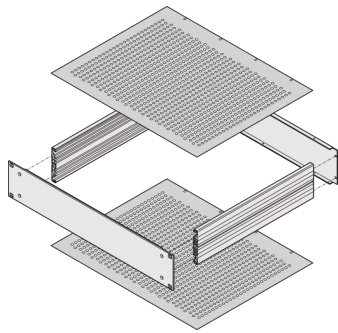

30860-511 MULTIPACPRO ABDECKPLATTE, PERFORIERT, TIEFE 280 MM

PRODUKTBESCHREIBUNG

Abdeckbleche können als Deck- oder Bodenbleche eingesetzt werden; wird in den Grundbausatz eingeschoben

Cover plate, perforated, hole diameter 4 mm, perforation ratio 58 %

PRODUKTMERKMALE

Produkttyp: Abdeckblech

Produktfamilie: MultipacPRO

Typ: perforiert

Tiefe: 280 mm

Anzahl pro Packung: 1

ZUSÄTZLICHE PRODUKTDDETAILS

Die perforierte Ausführung der Abdeckplatten schließt den 19-Zoll-Einschub auf der Ober- und Unterseite ab. Der Lochdurchmesser beträgt 4 mm, Perforationsgrad 58 %.