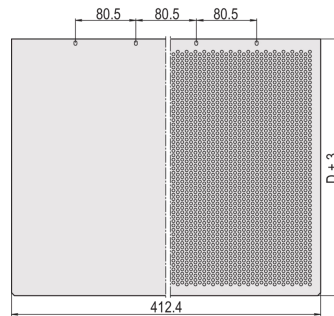

30860-511 MULTIPACPRO ABDECKPLATTE, PERFORIERT, TIEFE 280 MM

PRODUKTBESCHREIBUNG

Abdeckbleche können als Deck- oder Bodenbleche eingesetzt werden; wird in den Grundbausatz eingeschoben

Cover plate, perforated, hole diameter 4 mm, perforation ratio 58 %

PRODUKTMERKMALE

Produkttyp: Abdeckblech

Produktfamilie: MultipacPRO

Typ: perforiert

Tiefe: 280 mm

Anzahl pro Packung: 1

ZUSÄTZLICHE PRODUKTDDETAILS

Die perforierte Ausführung der Abdeckplatten schließt den 19-Zoll-Einschub auf der Ober- und Unterseite ab. Der Lochdurchmesser beträgt 4 mm, Perforationsgrad 58 %.