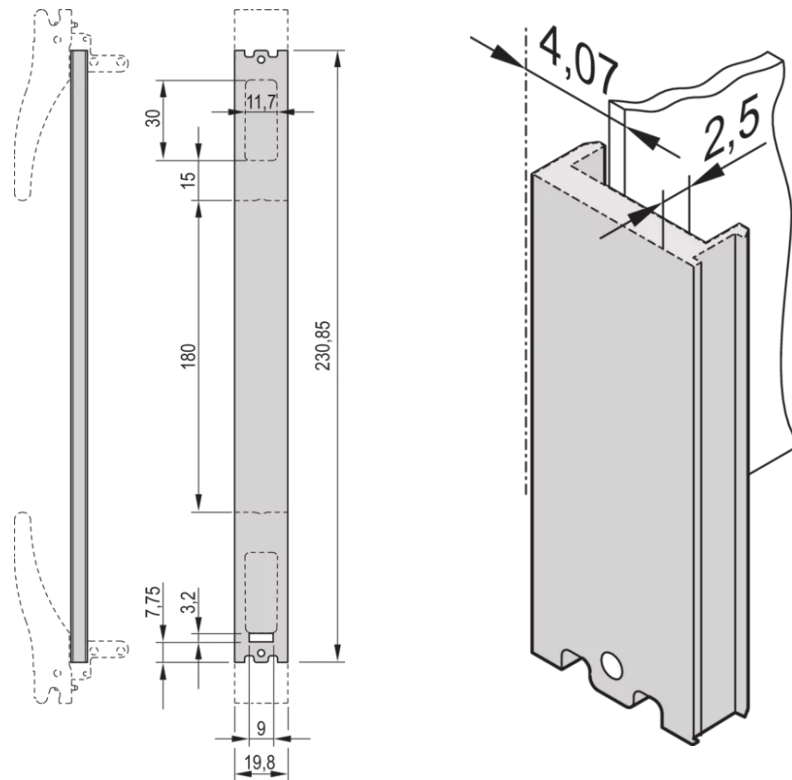

30849-153 EINSTECKBARE FRONTPLATTEN-EINHEIT MIT HE-PROFIL FÜR XL-GRIF, KOMPATIBEL FÜR MIKROSCHALTER, 6 HE, 4 TE,-TE, 2,5-MM, AL, VORNE ELOXIERT, HINTEN LEITFÄHIG

## PRODUKTMERKMALE

Typ: Steckbaugruppen (PIU)

Zubehör-Typ: Frontplatte

Griff-Typ: XL

Befestigung: Schraubverbindung an der Modulschiene

EMV-Schirmung: Nein (Nachrüstbar)

EMV-Dichtung: Textil

Material: Aluminium

Oberfläche - Frontseite: Eloxiert

Oberfläche - Rückseite: leitfähig

Behandelte Schnittkanten: Nein

Höhe: 6-HE

Breite: 4 TE

Höhe: 261,8 mm

Breite (mm): 20 mm

Tiefe: 2,5 mm