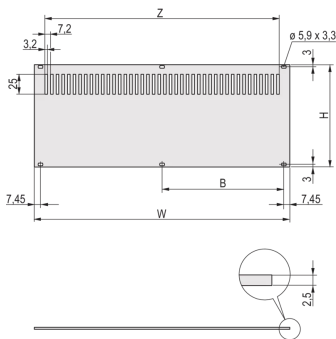

30849-037 RÜCKWAND, PERFORIERT, UNGESCHIRMT, FÜR RATIOACPRO UND PROPACPRO, 6 HE, 84 TE

PRODUKTBECHREIBUNG

Rear panel, Al, 2,5 mm, front: anodized, rear: leitfähig. Nicht geschirmt

Die Montage erfolgt an den Modulschienen

Montage an Modulschienen

PRODUKTMERKMALE

Produkttyp: Seitenwand

Produktfamilie: RatiopacPRO; RatiopacPRO Air

Typ: Verkürzte Rückwand

Höhe: 6-HE

Breite: 84 TE

Material: Aluminium

Anzahl pro Packung: 1

Höhe: 245,7 mm

Breite (mm): 426,4 mm

ZUSÄTZLICHE PRODUKTDDETAILS

Die perforierte Rückwand, Al, 2,5 mm ist schirmbar mit EMV-Dichtung (Textil). Die Rückseite ist gebeizt.

Nordamerika

Alle Standorte