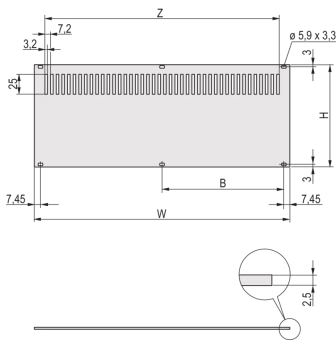

### PRODUKTBECHREIBUNG

Rear panel, Al, 2,5 mm, front: anodized, rear: leitfähig. Nicht geschirmt

Die Montage erfolgt an den Modulschienen

Montage an Modulschienen

### PRODUKTMERKMALE

Produkttyp: Seitenwand

Produktfamilie: RatiopacPRO; RatiopacPRO Air

Typ: Verkürzte Rückwand

Höhe: 4 HE

Breite: 63 TE

Material: Aluminium

Anzahl pro Packung: 1

Höhe: 156,8 mm

Breite (mm): 319,7 mm