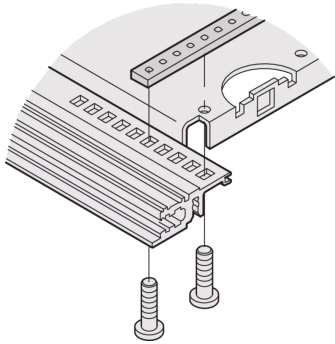

## 30840-021 BEFESTIGUNGSSTREIFEN FÜR MONTAGEPLATTEN IN TEILBREITEN, 160 MM

### PRODUKTBESCHREIBUNG

Zur Befestigung von Montageplatten in Teilbreiten

Zur Befestigung an allen EuropacPRO Modulschienen geeignet

### PRODUKTMERKMALE

Produkttyp: Montagesatz

Produktfamilie: EuropacPRO

Typ: Gewindestreifen

Passend zu: Baugruppenträger

Länge: 160-mm

Gewinde: M2,5

### ZUSÄTZLICHE PRODUKTDDETAILS

Ermöglicht die Befestigung von Montageplatten mit Teilbreite in einem 84 TE breiten Baugruppenträger oder Gehäuse.

Bitte das Befestigungsmaterial 24560146 separat bestellen.