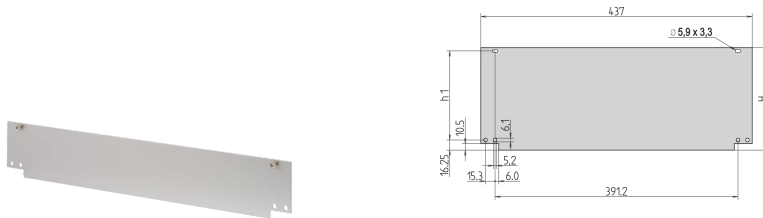

## 30828-085 INPAC-FRONTPLATTE,-UNTERE SCHARNIERE,-2 HE,-2,5-MM, AL, ELOXIERT, UNBEHANDELTE KANTEN

### PRODUKTBESCHREIBUNG

Die klappbare Frontplatte kann mit den Inpac-Gehäusen kombiniert werden

### PRODUKTMERKMALE

Zubehör-Typ: Frontplatte

EMV-Schirmung: Nein

Material: Aluminium

Oberfläche - Frontseite: Eloxiert

Oberfläche - Rückseite: Eloxiert

Behandelte Schnittkanten: Nein

Höhe: 2 HE

Höhe: 76 mm

Breite (mm): 437 mm

Tiefe: 2,5 mm

Anzahl pro Packung: 1