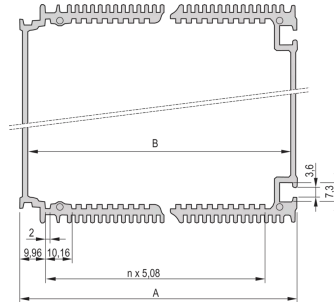

30809-698 HF-TUBUS, KASSETTE, 10 TE, 1000 MM

PRODUKTBECHREIBUNG

The black HF body tube, for HF frame-type plug-in unit enables a user to insert PCBs

Hohe Schirmung gegen hochfrequente Strahlung

Kassettenkörper mit Kühlrippen

Die Kassette kann in einen Baugruppenträger eingebaut werden oder mit der Schiebemutter kann die Kassette seitlich an eine Montageplatte montiert werden

PRODUKTMERKMALE

Produkttyp: Frontplatten

Passend zu: Kassetten

Höhe: 3-HE

Breite: 10 TE

Länge: 1000 mm

Anzahl pro Packung: 5

ZUSÄTZLICHE PRODUKTDDETAILS

Der schwarze HF-Tubus für Kassetten ermöglicht das Einsetzen von Leiterplatten.

Frontplatte, Rückwand, Befestigung für Leiterplatten und Montagmaterial bitte separat bestellen.