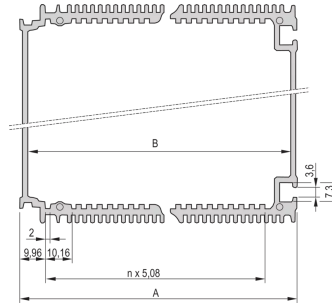

## 30809-682 HF-TUBUS, KASSETTE, 28 TE, 1000 MM

### PRODUKTMERKMALE

Produkttyp: Frontplatten

Passend zu: Kassetten

Höhe: 3-HE

Breite: 28-TE

Länge: 1000 mm

Anzahl pro Packung: 5

### ZUSÄTZLICHE PRODUKTDDETAILS

Der schwarze HF-Tubus für Kassetten ermöglicht das Einsetzen von Leiterplatten.

Frontplatte, Rückwand, Befestigung für Leiterplatten und Montagmaterial bitte separat bestellen.