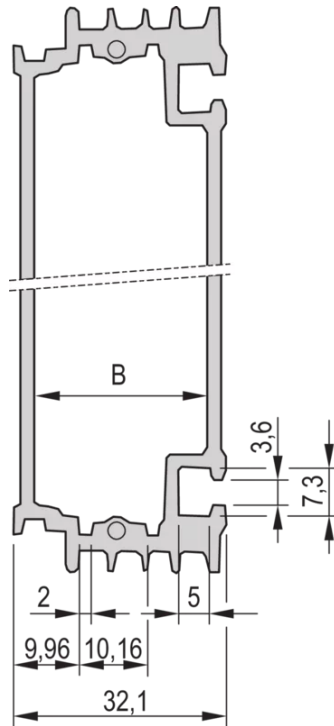

30809-679 HF-TUBUS, KASSETTE, 7 TE, 1000 MM

PRODUKTBESCHREIBUNG

The black HF body tube, for HF frame-type plug-in unit enables a user to insert PCBs

Hohe Schirmung gegen hochfrequente Strahlung

Kassettenkörper mit Kühlrippen

Die Kasette kann in einen Baugruppenträger eingebaut werden oder mit der Schiebemutter kann die Kasette seitlich an eine Montageplatte montiert werden

PRODUKTMERKMALE

Produkttyp: Frontplatten

Passend zu: Kassetten

Höhe: 3-HE

Breite: 7 TE

Länge: 1000 mm

ZUSÄTZLICHE PRODUKTDDETAILS

Der schwarze HF-Tubus für Kassetten ermöglicht das Einsetzen von Leiterplatten.

Frontplatte, Rückwand, Befestigung für Leiterplatten und Montagmaterial bitte separat bestellen.