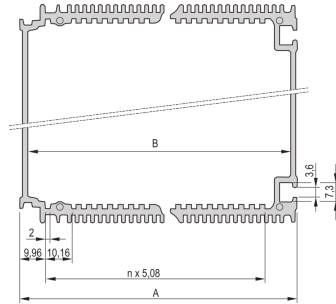

30809-678 HF-TUBUS, KASSETTE, 10 TE, FÜR 220 MM TIEFE LEITERPLATTE

PRODUKTBECHREIBUNG

The black HF body tube, for HF frame-type plug-in unit enables a user to insert PCBs

Hohe Schirmung gegen hochfrequente Strahlung

Kassettenkörper mit Kühlrippen

Die Kassette kann in einen Baugruppenträger eingebaut werden oder mit der Schiebemutter kann die Kassette seitlich an eine Montageplatte montiert werden

PRODUKTMERKMALE

Produkttyp: Frontplatten

Passend zu: Kassetten

Höhe: 3-HE

Breite: 10 TE

Länge: 220 mm

Anzahl pro Packung: 5

ZUSÄTZLICHE PRODUKTDDETAILS

Der schwarze HF-Tubus für Kassetten ermöglicht das Einsetzen von Leiterplatten.

Frontplatte, Rückwand, Befestigung für Leiterplatten und Montagmaterial bitte separat bestellen.