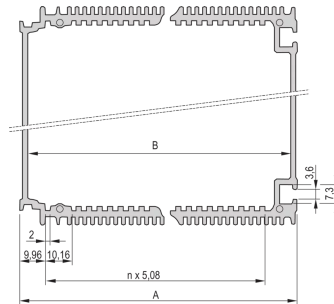

30809-671 HF-TUBUS, KASSETTE, 21 TE, FÜR 160 MM TIEFE LEITERPLATTE

PRODUKTBECHREIBUNG

The black HF body tube, for HF frame-type plug-in unit enables a user to insert PCBs

Hohe Schirmung gegen hochfrequente Strahlung

Kassettenkörper mit Kühlrippen

Die Kassette kann in einen Baugruppenträger eingebaut werden oder mit der Schiebemutter kann die Kassette seitlich an eine Montageplatte montiert werden

PRODUKTMERKMALE

Produkttyp: Frontplatten

Passend zu: Kassetten

Höhe: 3-HE

Breite: 21 TE

Länge: 160-mm

Anzahl pro Packung: 5

ZUSÄTZLICHE PRODUKTDDETAILS

Der schwarze HF-Tubus für Kassetten ermöglicht das Einsetzen von Leiterplatten.

Frontplatte, Rückwand, Befestigung für Leiterplatten und Montagmaterial bitte separat bestellen.