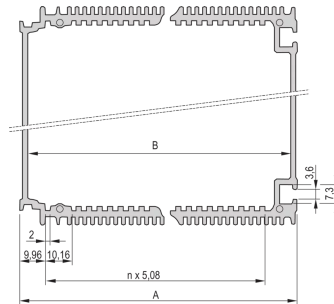

30809-670 HF-TUBUS, KASSETTE, 28 TE, FÜR 220 MM TIEFE LEITERPLATTE

PRODUKTBECHREIBUNG

The black HF body tube, for HF frame-type plug-in unit enables a user to insert PCBs

Hohe Schirmung gegen hochfrequente Strahlung

Kassettenkörper mit Kühlrippen

Die Kassette kann in einen Baugruppenträger eingebaut werden oder mit der Schiebemutter kann die Kassette seitlich an eine Montageplatte montiert werden

PRODUKTMERKMALE

Produkttyp: Frontplatten

Passend zu: Kassetten

Höhe: 3-HE

Breite: 28-TE

Länge: 220 mm

Anzahl pro Packung: 5

ZUSÄTZLICHE PRODUKTDDETAILS

Der schwarze HF-Tubus für Kassetten ermöglicht das Einsetzen von Leiterplatten.

Frontplatte, Rückwand, Befestigung für Leiterplatten und Montagmaterial bitte separat bestellen.