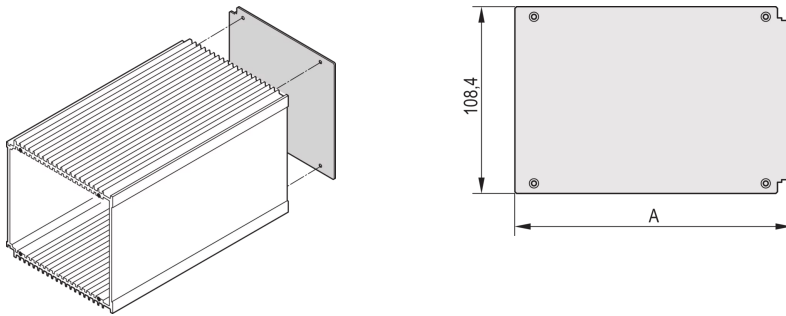

## 30809-637 RÜCKWAND FÜR HF-KASSETTEN, OHNE AUSBRUCH, 3 HE, 12 TE

### PRODUKTBSCHREIBUNG

Rear Panel for HF frame type plug-in unit, without cut-out

Rückwand für HF-Kassetten kann im Frontplatten-Konfigurator bearbeitet werden

### PRODUKTMERKMALE

Produkttyp: Seitenwand

Typ: Verkürzte Rückwand

Breite: 12 TE

Anzahl pro Packung: 5