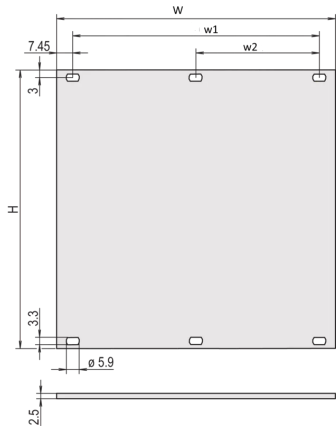

30807-779 FRONTPLATTE, UNGESCHIRMT, SCHRAUBMONTAGE 6 HE, 8 TE, 2,5 MM, AL, ELOXIERT

**PRODUKTBESCHREIBUNG**

Partial width front panel, Al, 2,5 mm

Al, anodized

**PRODUKTMERKMALE**

Typ: Frontplatten ohne Griff

Höhe: 6-HE

Breite: 8 TE

Höhe: 261,8 mm

Breite (mm): 40,3 mm

Tiefe: 2,5 mm

Spezifikation: IEC 60297-3-101; IEEE-1101.1/10

Anzahl pro Packung: 5