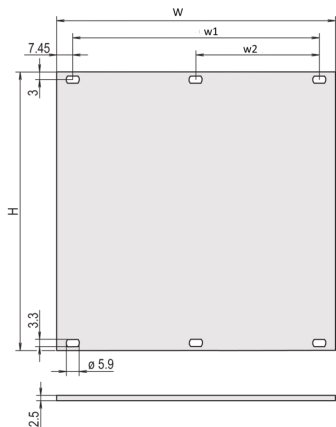

## 30807-764 FRONTPLATTE, UNGESCHIRMT, SCHRAUBMONTAGE 6 HE, 42 TE, 2,5 MM, AL, ELOXIERT

### PRODUKTBESCHREIBUNG

Partial width front panel, Al, 2,5 mm

Al, anodized

Behandelte Schnittkanten: Ja

Höhe: 6-HE

Breite: 42 TE

Höhe: 261,8 mm

Breite (mm): 213 mm

Tiefe: 2,5 mm

Spezifikation: IEC 60297-3-101; IEEE-1101.1/10

Anzahl pro Packung: 1