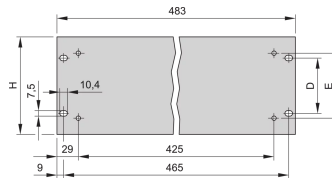

30219-163 19-ZOLL-FRONTPLATTE MIT LÖCHERN FÜR GRIFFE, 3 HE,-3-MM, AL, ELOXIERT, UNBEHANDELTE KANTEN

PRODUKTBESCHREIBUNG

19"-Frontplatten haben zusätzliche Löcher zur Befestigung von Griffen

PRODUKTMERKMALE

Typ: 19"-Frontplatten

Zubehör-Typ: Frontplatte

Griff-Typ: Frontgriff

Passend zu: Schrank; Wandmontagegehäuse;-19-Zoll-Gehäuse

Befestigung: Schraubverbindung an der Modulschiene

EMV-Schirmung: Nein

Material: Aluminium

Oberfläche - Frontseite: Eloxier

Oberfläche - Rückseite: Eloxier

Behandelte Schnittkanten: Nein

Höhe: 3-HE

Breite: 95 TE

Höhe: 132,5 mm

Breite (mm): 483 mm

Tiefe: 3 mm

Anzahl pro Packung: 1

ZUSÄTZLICHE PRODUKTDDETAILS

Grenzen Sie die Gerätefronten und Seiteneinschübe mit 19-Zoll-Frontplatten von Schroff ab. Schroff 19-Zoll-Frontplatten verfügen über zusätzliche Aussparungen zur Befestigung von Griffen und sind in den Abmessungen 1-HE bis 6-HE erhältlich.