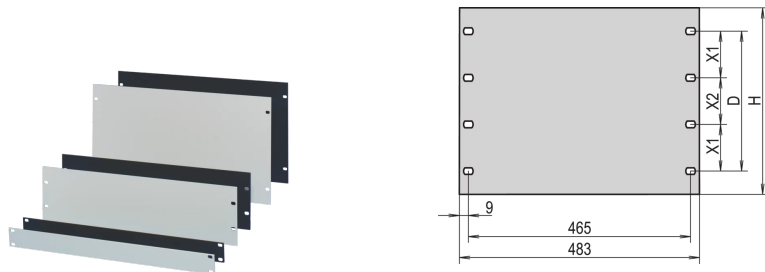

## 30219-143 19-ZOLL-FRONTPLATTE, 9 HE, 3 MM, AL ELOXIERT, UNBEHANDELTE KANTEN

### PRODUKTMERKMALE

Typ: 19"-Frontplatten

Zubehör-Typ: Frontplatte

Passend zu: Schrank; Wandmontagegehäuse;-19-Zoll-Gehäuse

Befestigung: Schraubverbindung an der Modulschiene

EMV-Schirmung: Nein

Material: Aluminium

Oberfläche - Frontseite: Eloxiert

Oberfläche - Rückseite: Eloxiert

Behandelte Schnittkanten: Nein

Höhe: 9 HE

Breite: 95 TE

Höhe: 399,2 mm

Breite (mm): 483 mm

Tiefe: 3 mm