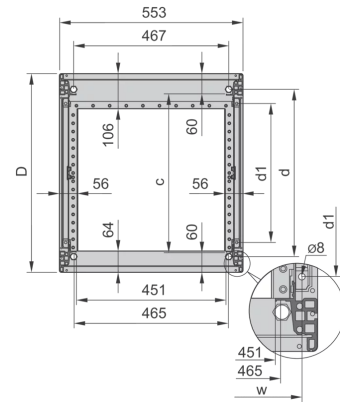

28230-461 NOVASTAR, GESTELL, HEAVY-DUTY,
47 HE, 553 B, 800 T

PRODUKTBESCHREIBUNG

Statische Traglast 400 kg

19" plane - 60 mm at front, 60 mm at rear

Al profile, RAL-7021, incl.-grounding

PRODUKTMERKMALE

Produkttyp: Schrankrahmen

Produktfamilie: Novastar

Typ: Heavy-Duty

Rahmenmaterial: Aluminium

Farbe: Schwarzgrau

Farbecode: RAL 7021

Höhe: 47 HE

Höhe: 2145 mm

Breite (mm): 553 mm

Tiefe: 800 mm

Traglast: 400-kg

ZUSÄTZLICHE PRODUKTDDETAILS

Ästhetischer Aluminiumdruckgussrahmen mit einer statischen Tragfähigkeit von 400 kg. Aluminium extrudiert 19 Zoll aufrecht auf die Rahmen geschraubt.