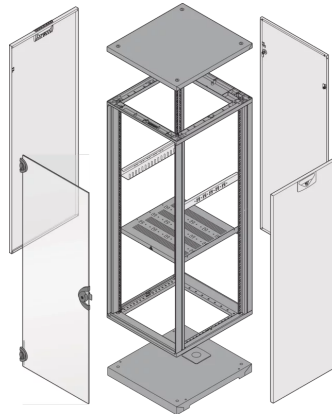

28230-461 NOVASTAR, GESTELL, HEAVY-DUTY,
47 HE, 553 B, 800 T

PRODUKTBESCHREIBUNG

Statische Traglast 400 kg

19" plane - 60 mm at front, 60 mm at rear

Al profile, RAL-7021, incl.-grounding

PRODUKTMERKMALE

Produkttyp: Schrankrahmen

Produktfamilie: Novastar

Typ: Heavy-Duty

Rahmenmaterial: Aluminium

Farbe: Schwarzgrau

Farbecode: RAL 7021

Höhe: 47 HE

Höhe: 2145 mm

Breite (mm): 553 mm

Tiefe: 800 mm

Traglast: 400-kg

ZUSÄTZLICHE PRODUKTDDETAILS

Ästhetischer Aluminiumdruckgussrahmen mit einer statischen Tragfähigkeit von 400 kg. Aluminium extrudiert 19 Zoll aufrecht auf die Rahmen geschraubt.