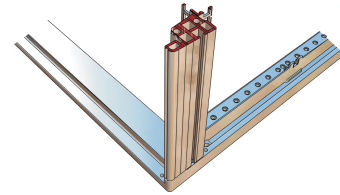

28230-461 NOVASTAR, GESTELL, HEAVY-DUTY,
47 HE, 553 B, 800 T

PRODUKTBESCHREIBUNG

Statische Traglast 400 kg

19" plane - 60 mm at front, 60 mm at rear

Al profile, RAL-7021, incl.-grounding

PRODUKTMERKMALE

Produkttyp: Schrankrahmen

Produktfamilie: Novastar

Typ: Heavy-Duty

Rahmenmaterial: Aluminium

Farbe: Schwarzgrau

Farbecode: RAL 7021

Höhe: 47 HE

Höhe: 2145 mm

Breite (mm): 553 mm

Tiefe: 800 mm

Traglast: 400-kg

ZUSÄTZLICHE PRODUKTDDETAILS

Ästhetischer Aluminiumdruckgussrahmen mit einer statischen Tragfähigkeit von 400 kg. Aluminium extrudiert 19 Zoll aufrecht auf die Rahmen geschraubt.