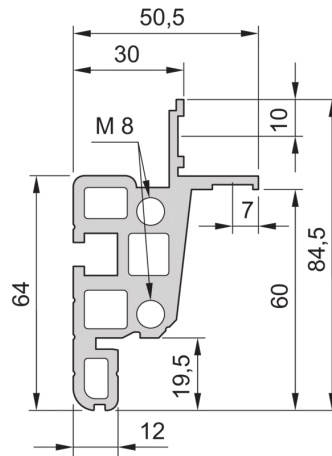

28230-461 NOVASTAR, GESTELL, HEAVY-DUTY,
47 HE, 553 B, 800 T

PRODUKTBESCHREIBUNG

Statische Traglast 400 kg

19" plane - 60 mm at front, 60 mm at rear

Al profile, RAL-7021, incl.-grounding

PRODUKTMERKMALE

Produkttyp: Schrankrahmen

Produktfamilie: Novastar

Typ: Heavy-Duty

Rahmenmaterial: Aluminium

Farbe: Schwarzgrau

Farbecode: RAL 7021

Höhe: 47 HE

Höhe: 2145 mm

Breite (mm): 553 mm

Tiefe: 800 mm

Traglast: 400-kg

ZUSÄTZLICHE PRODUKTDDETAILS

Ästhetischer Aluminiumdruckgussrahmen mit einer statischen Tragfähigkeit von 400 kg. Aluminium extrudiert 19 Zoll aufrecht auf die Rahmen geschraubt.