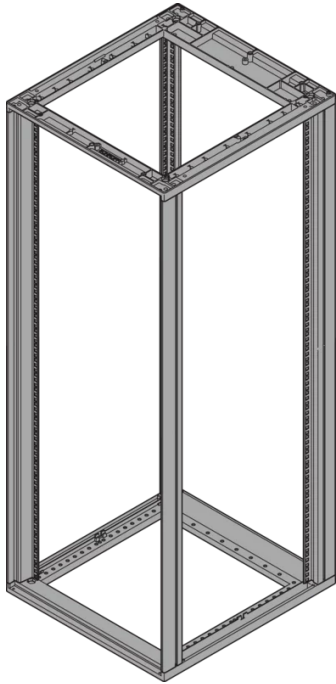

28230-461 NOVASTAR, GESTELL, HEAVY-DUTY,
47 HE, 553 B, 800 T

PRODUKTBESCHREIBUNG

Statische Traglast 400 kg

19" plane - 60 mm at front, 60 mm at rear

Al profile, RAL-7021, incl.-grounding

PRODUKTMERKMALE

Produkttyp: Schrankrahmen

Produktfamilie: Novastar

Typ: Heavy-Duty

Rahmenmaterial: Aluminium

Farbe: Schwarzgrau

Farbecode: RAL 7021

Höhe: 47 HE

Höhe: 2145 mm

Breite (mm): 553 mm

Tiefe: 800 mm

Traglast: 400-kg

ZUSÄTZLICHE PRODUKTDDETAILS

Ästhetischer Aluminiumdruckgussrahmen mit einer statischen Tragfähigkeit von 400 kg. Aluminium extrudiert 19 Zoll aufrecht auf die Rahmen geschraubt.