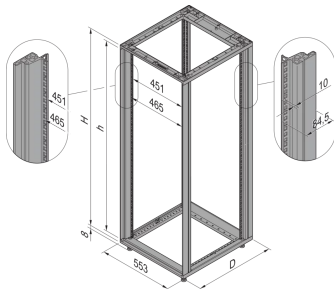

28230-461 NOVASTAR, GESTELL, HEAVY-DUTY,
47 HE, 553 B, 800 T

PRODUKTBESCHREIBUNG

Statische Traglast 400 kg

19" plane - 60 mm at front, 60 mm at rear

Al profile, RAL-7021, incl.-grounding

PRODUKTMERKMALE

Produkttyp: Schrankrahmen

Produktfamilie: Novastar

Typ: Heavy-Duty

Rahmenmaterial: Aluminium

Farbe: Schwarzgrau

Farbecode: RAL 7021

Höhe: 47 HE

Höhe: 2145 mm

Breite (mm): 553 mm

Tiefe: 800 mm

Traglast: 400-kg

ZUSÄTZLICHE PRODUKTDDETAILS

Ästhetischer Aluminiumdruckgussrahmen mit einer statischen Tragfähigkeit von 400 kg. Aluminium extrudiert 19 Zoll aufrecht auf die Rahmen geschraubt.