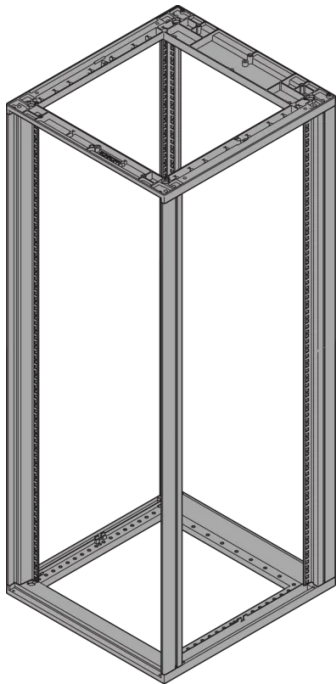

28230-452 NOVASTAR, GESTELL, HEAVY-DUTY,
38 HE, 553 B, 800 T

PRODUKTBESCHREIBUNG

Statische Traglast 400 kg

19" plane - 60 mm at front, 60 mm at rear

Al profile, RAL-7021, incl.-grounding

PRODUKTMERKMALE

Produkttyp: Schrankrahmen

Produktfamilie: Novastar

Typ: Heavy-Duty

Rahmenmaterial: Aluminium

Farbe: Schwarzgrau

Farbecode: RAL 7021

Höhe: 38 HE

Höhe: 1745 mm

Breite (mm): 553 mm

Tiefe: 800 mm

Traglast: 400-kg

ZUSÄTZLICHE PRODUKTDDETAILS

Ästhetischer Aluminiumdruckgussrahmen mit einer statischen Tragfähigkeit von 400 kg. Aluminium extrudiert 19 Zoll aufrecht auf die Rahmen geschraubt.