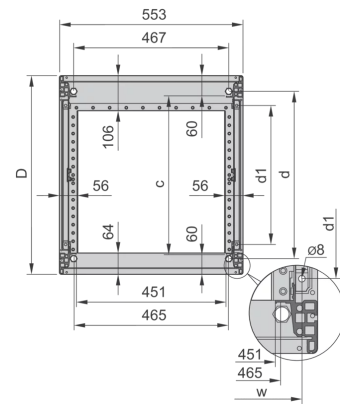

28230-452 NOVASTAR, GESTELL, HEAVY-DUTY,
38 HE, 553 B, 800 T

PRODUKTBESCHREIBUNG

Statische Traglast 400 kg

19" plane - 60 mm at front, 60 mm at rear

Al profile, RAL-7021, incl.-grounding

PRODUKTMERKMALE

Produkttyp: Schrankrahmen

Produktfamilie: Novastar

Typ: Heavy-Duty

Rahmenmaterial: Aluminium

Farbe: Schwarzgrau

Farbecode: RAL 7021

Höhe: 38 HE

Höhe: 1745 mm

Breite (mm): 553 mm

Tiefe: 800 mm

Traglast: 400-kg

ZUSÄTZLICHE PRODUKTDDETAILS

Ästhetischer Aluminiumdruckgussrahmen mit einer statischen Tragfähigkeit von 400 kg. Aluminium extrudiert 19 Zoll aufrecht auf die Rahmen geschraubt.