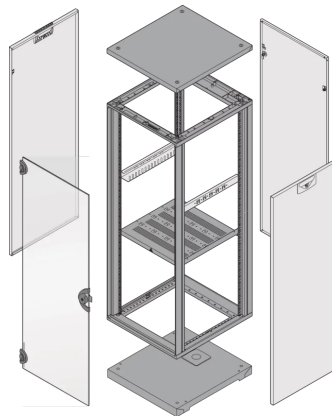

28230-452 NOVASTAR, GESTELL, HEAVY-DUTY,
38 HE, 553 B, 800 T

PRODUKTBESCHREIBUNG

Statische Traglast 400 kg

19" plane - 60 mm at front, 60 mm at rear

Al profile, RAL-7021, incl.-grounding

PRODUKTMERKMALE

Produkttyp: Schrankrahmen

Produktfamilie: Novastar

Typ: Heavy-Duty

Rahmenmaterial: Aluminium

Farbe: Schwarzgrau

Farbecode: RAL 7021

Höhe: 38 HE

Höhe: 1745 mm

Breite (mm): 553 mm

Tiefe: 800 mm

Traglast: 400-kg

ZUSÄTZLICHE PRODUKTDDETAILS

Ästhetischer Aluminiumdruckgussrahmen mit einer statischen Tragfähigkeit von 400 kg. Aluminium extrudiert 19 Zoll aufrecht auf die Rahmen geschraubt.