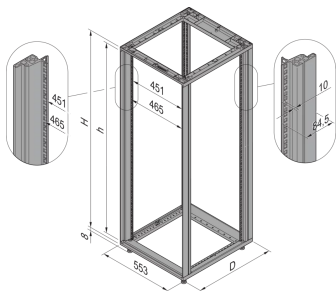

28230-452 NOVASTAR, GESTELL, HEAVY-DUTY,
38 HE, 553 B, 800 T

PRODUKTBESCHREIBUNG

Statische Traglast 400 kg

19" plane - 60 mm at front, 60 mm at rear

Al profile, RAL-7021, incl.-grounding

PRODUKTMERKMALE

Produkttyp: Schrankrahmen

Produktfamilie: Novastar

Typ: Heavy-Duty

Rahmenmaterial: Aluminium

Farbe: Schwarzgrau

Farbecode: RAL 7021

Höhe: 38 HE

Höhe: 1745 mm

Breite (mm): 553 mm

Tiefe: 800 mm

Traglast: 400-kg

ZUSÄTZLICHE PRODUKTDDETAILS

Ästhetischer Aluminiumdruckgussrahmen mit einer statischen Tragfähigkeit von 400 kg. Aluminium extrudiert 19 Zoll aufrecht auf die Rahmen geschraubt.