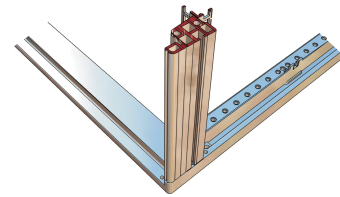

28230-452 NOVASTAR, GESTELL, HEAVY-DUTY,
38 HE, 553 B, 800 T

PRODUKTBESCHREIBUNG

Statische Traglast 400 kg

19" plane - 60 mm at front, 60 mm at rear

Al profile, RAL-7021, incl.-grounding

PRODUKTMERKMALE

Produkttyp: Schrankrahmen

Produktfamilie: Novastar

Typ: Heavy-Duty

Rahmenmaterial: Aluminium

Farbe: Schwarzgrau

Farbecode: RAL 7021

Höhe: 38 HE

Höhe: 1745 mm

Breite (mm): 553 mm

Tiefe: 800 mm

Traglast: 400-kg

ZUSÄTZLICHE PRODUKTDDETAILS

Ästhetischer Aluminiumdruckgussrahmen mit einer statischen Tragfähigkeit von 400 kg. Aluminium extrudiert 19 Zoll aufrecht auf die Rahmen geschraubt.