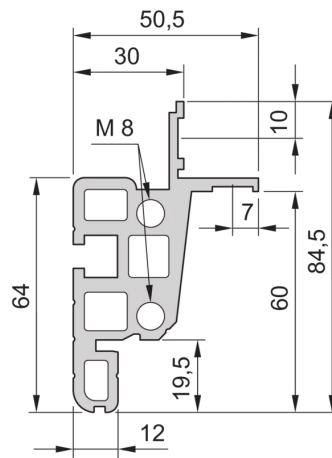

28230-452 NOVASTAR, GESTELL, HEAVY-DUTY,
38 HE, 553 B, 800 T

PRODUKTBESCHREIBUNG

Statische Traglast 400 kg

19" plane - 60 mm at front, 60 mm at rear

Al profile, RAL-7021, incl.-grounding

PRODUKTMERKMALE

Produkttyp: Schrankrahmen

Produktfamilie: Novastar

Typ: Heavy-Duty

Rahmenmaterial: Aluminium

Farbe: Schwarzgrau

Farbecode: RAL 7021

Höhe: 38 HE

Höhe: 1745 mm

Breite (mm): 553 mm

Tiefe: 800 mm

Traglast: 400-kg

ZUSÄTZLICHE PRODUKTDDETAILS

Ästhetischer Aluminiumdruckgussrahmen mit einer statischen Tragfähigkeit von 400 kg. Aluminium extrudiert 19 Zoll aufrecht auf die Rahmen geschraubt.