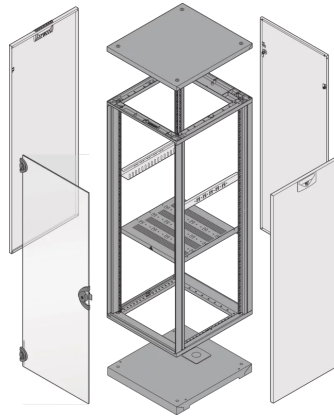

28230-434 NOVASTAR, GESTELL, HEAVY-DUTY,
20 HE, 553 B, 800 T

PRODUKTBESCHREIBUNG

Statische Traglast 400 kg

19" plane - 60 mm at front, 60 mm at rear

Al profile, RAL-7021, incl.-grounding

PRODUKTMERKMALE

Produkttyp: Schrankrahmen

Produktfamilie: Novastar

Typ: Heavy-Duty

Rahmenmaterial: Aluminium

Farbe: Schwarzgrau

Farbecode: RAL 7021

Höhe: 20 HE

Höhe: 945 mm

Breite (mm): 553 mm

Tiefe: 800 mm

Traglast: 400-kg

ZUSÄTZLICHE PRODUKTDDETAILS

Ästhetischer Aluminiumdruckgussrahmen mit einer statischen Tragfähigkeit von 400 kg. Aluminium extrudiert 19 Zoll aufrecht auf die Rahmen geschraubt.