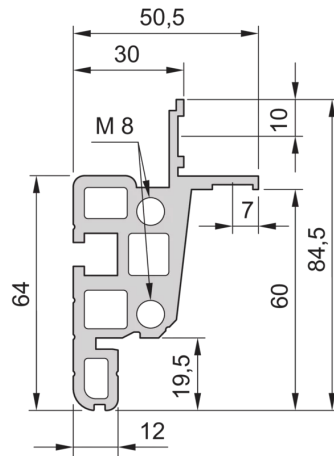

28230-434 NOVASTAR, GESTELL, HEAVY-DUTY,
20 HE, 553 B, 800 T

PRODUKTBESCHREIBUNG

Statische Traglast 400 kg

19" plane - 60 mm at front, 60 mm at rear

Al profile, RAL-7021, incl.-grounding

PRODUKTMERKMALE

Produkttyp: Schrankrahmen

Produktfamilie: Novastar

Typ: Heavy-Duty

Rahmenmaterial: Aluminium

Farbe: Schwarzgrau

Farbecode: RAL 7021

Höhe: 20 HE

Höhe: 945 mm

Breite (mm): 553 mm

Tiefe: 800 mm

Traglast: 400-kg

ZUSÄTZLICHE PRODUKTDDETAILS

Ästhetischer Aluminiumdruckgussrahmen mit einer statischen Tragfähigkeit von 400 kg. Aluminium extrudiert 19 Zoll aufrecht auf die Rahmen geschraubt.