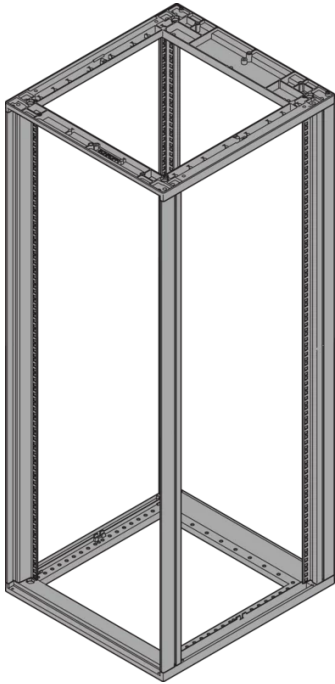

28230-434 NOVASTAR, GESTELL, HEAVY-DUTY,
20 HE, 553 B, 800 T

PRODUKTBESCHREIBUNG

Statische Traglast 400 kg

19" plane - 60 mm at front, 60 mm at rear

Al profile, RAL-7021, incl.-grounding

PRODUKTMERKMALE

Produkttyp: Schrankrahmen

Produktfamilie: Novastar

Typ: Heavy-Duty

Rahmenmaterial: Aluminium

Farbe: Schwarzgrau

Farbecode: RAL 7021

Höhe: 20 HE

Höhe: 945 mm

Breite (mm): 553 mm

Tiefe: 800 mm

Traglast: 400-kg

ZUSÄTZLICHE PRODUKTDDETAILS

Ästhetischer Aluminiumdruckgussrahmen mit einer statischen Tragfähigkeit von 400 kg. Aluminium extrudiert 19 Zoll aufrecht auf die Rahmen geschraubt.