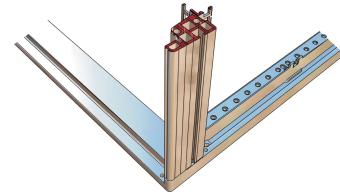

28230-434 NOVASTAR, GESTELL, HEAVY-DUTY,
20 HE, 553 B, 800 T

PRODUKTBESCHREIBUNG

Statische Traglast 400 kg

19" plane - 60 mm at front, 60 mm at rear

Al profile, RAL-7021, incl.-grounding

PRODUKTMERKMALE

Produkttyp: Schrankrahmen

Produktfamilie: Novastar

Typ: Heavy-Duty

Rahmenmaterial: Aluminium

Farbe: Schwarzgrau

Farbecode: RAL 7021

Höhe: 20 HE

Höhe: 945 mm

Breite (mm): 553 mm

Tiefe: 800 mm

Traglast: 400-kg

ZUSÄTZLICHE PRODUKTDDETAILS

Ästhetischer Aluminiumdruckgussrahmen mit einer statischen Tragfähigkeit von 400 kg. Aluminium extrudiert 19 Zoll aufrecht auf die Rahmen geschraubt.