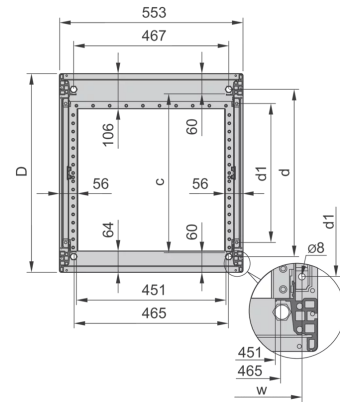

28230-434 NOVASTAR, GESTELL, HEAVY-DUTY,
20 HE, 553 B, 800 T

PRODUKTBESCHREIBUNG

Statische Traglast 400 kg

19" plane - 60 mm at front, 60 mm at rear

Al profile, RAL-7021, incl.-grounding

PRODUKTMERKMALE

Produkttyp: Schrankrahmen

Produktfamilie: Novastar

Typ: Heavy-Duty

Rahmenmaterial: Aluminium

Farbe: Schwarzgrau

Farbecode: RAL 7021

Höhe: 20 HE

Höhe: 945 mm

Breite (mm): 553 mm

Tiefe: 800 mm

Traglast: 400-kg

ZUSÄTZLICHE PRODUKTDDETAILS

Ästhetischer Aluminiumdruckgussrahmen mit einer statischen Tragfähigkeit von 400 kg. Aluminium extrudiert 19 Zoll aufrecht auf die Rahmen geschraubt.