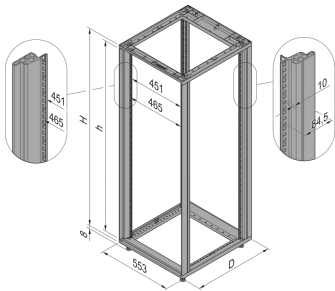

28230-434 NOVASTAR, GESTELL, HEAVY-DUTY,
20 HE, 553 B, 800 T

PRODUKTBESCHREIBUNG

Statische Traglast 400 kg

19" plane - 60 mm at front, 60 mm at rear

Al profile, RAL-7021, incl.-grounding

PRODUKTMERKMALE

Produkttyp: Schrankrahmen

Produktfamilie: Novastar

Typ: Heavy-Duty

Rahmenmaterial: Aluminium

Farbe: Schwarzgrau

Farbecode: RAL 7021

Höhe: 20 HE

Höhe: 945 mm

Breite (mm): 553 mm

Tiefe: 800 mm

Traglast: 400-kg

ZUSÄTZLICHE PRODUKTDDETAILS

Ästhetischer Aluminiumdruckgussrahmen mit einer statischen Tragfähigkeit von 400 kg. Aluminium extrudiert 19 Zoll aufrecht auf die Rahmen geschraubt.