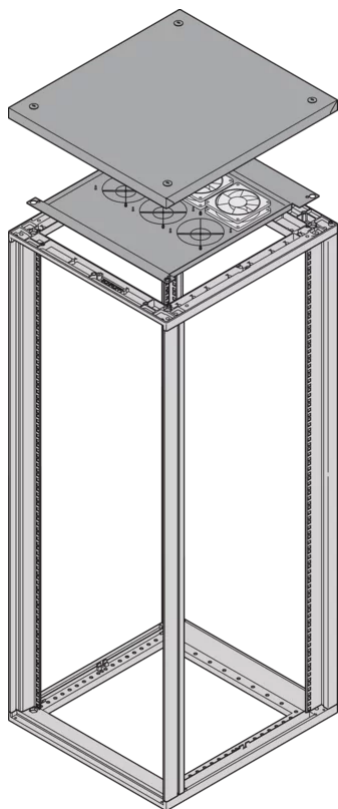

27230-086 LÜFTERDACH, NOVASTAR, MIT
3 LÜFTERN, LÜFTERHÖHE 38 MM,
553 B 600 T

PRODUKTBESCHREIBUNG

Connecting cable 0,5 m, IEC C14 plug

St, RAL 7021

Dächer passend für Lüfterhöhe 25 mm oder 38 mm

Inkl. Erdung und Verkabelung

Lüfterdach (33 mm) angehoben

PRODUKTMERKMALE

Produkttyp: Schrank-/Rackdach

Produktfamilie: Novastar

Typ: Lüfter

Farbe: Schwarzgrau

Farbecode: RAL 7021

Breite (mm): 553 mm

Tiefe: 600 mm

ZUSÄTZLICHE PRODUKTDDETAILS

Dächer mit Lüftern sind kompakte aktive Kühleinheiten, die keinen Platz im Schrank verbrauchen. Das Novastar Lüfterdach wird mit C14-Stecker und Erdung geliefert.